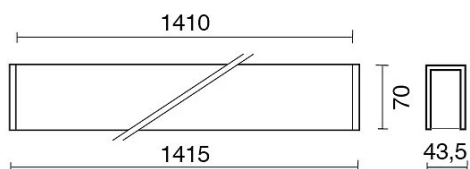

DISEGNO TECNICO