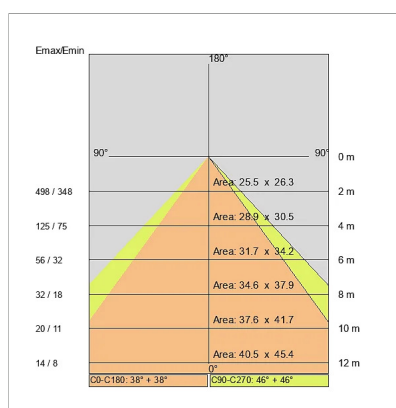

CURVE FOTOMETRICHE

ACCESSORI

KIT fissaggio ad incasso

980016-I-43

KIT fissaggio ad incasso

980017-P-43 GR

KIT fissaggio a parete

KIT sospensione con filo d'acciaio - Ø 1,2mm - L. 3 m

980012-S-43

KIT sospensione a filo - Ø 1,2mm - con fune in acciaio L. 3100mm - n. 2 pezzi