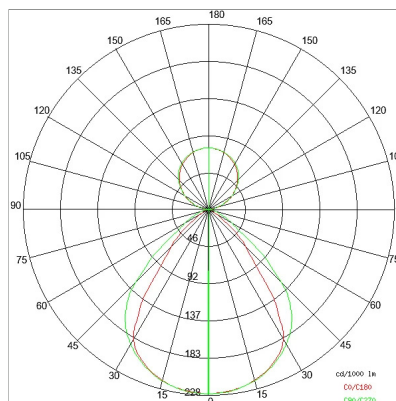

CURVE FOTOMETRICHE

ACCESSORI

KIT fissaggio ad incasso

980016-I-43

KIT fissaggio ad incasso

980017-P-43 GR

KIT fissaggio a parete

KIT sospensione con filo d'acciaio - Ø 1,2mm - L. 3 m

980012-S-43

KIT sospensione a filo - Ø 1,2mm - con fune in acciaio L. 3100mm - n. 2 pezzi