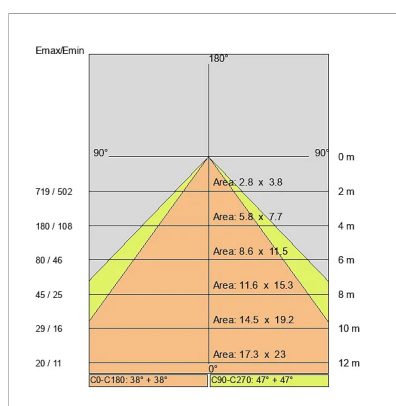

CURVE FOTOMETRICHE

ACCESSORI

KIT fissaggio ad incasso

980016-I-43

KIT fissaggio ad incasso

980017-P-43 GR

KIT fissaggio a parete

KIT sospensione con filo d'acciaio - Ø 1,2mm - L. 3 m

980012-S-43

KIT sospensione a filo - Ø 1,2mm - con fune in acciaio L. 3100mm - n. 2 pezzi