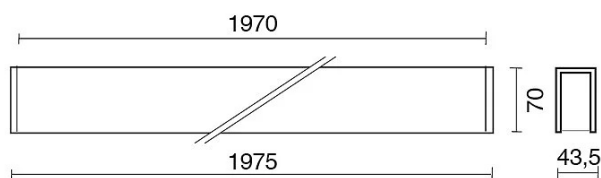

DISEGNO TECNICO