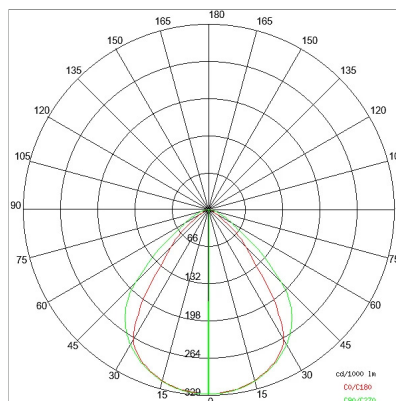

CURVE FOTOMETRICHE

ACCESSORI

KIT fissaggio ad incasso

980016-I-43

KIT fissaggio ad incasso

980017-P-43 GR

KIT fissaggio a parete

KIT sospensione con filo d'acciaio - Ø 1,2mm - L. 3 m

980012-S-43

KIT sospensione a filo - Ø 1,2mm - con fune in acciaio L. 3100mm - n. 2 pezzi