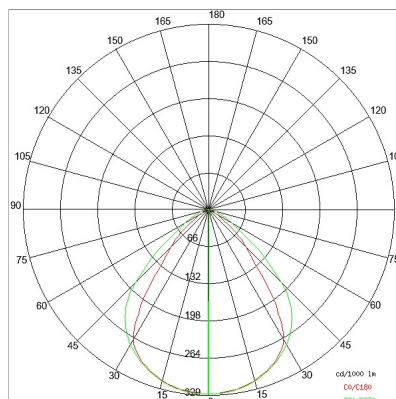

CURVE FOTOMETRICHE

ACCESSORI

KIT fissaggio ad incasso

980016-I-43

KIT fissaggio ad incasso

980017-P-43 GR

KIT fissaggio a parete

KIT sospensione con filo d'acciaio - Ø 1,2mm - L. 3 m

980012-S-43

KIT sospensione a filo - Ø 1,2mm - con fune in acciaio L. 3100mm - n. 2 pezzi