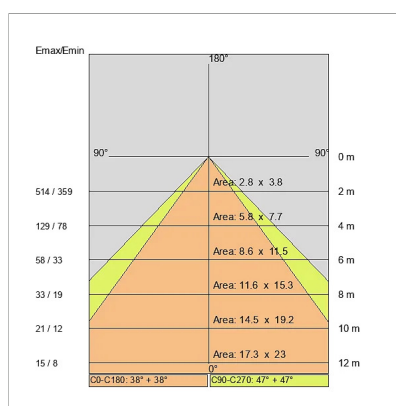

CURVE FOTOMETRICHE

ACCESSORI

KIT fissaggio ad incasso

980016-I-43

KIT fissaggio ad incasso

980017-P-43 GR

KIT fissaggio a parete

KIT sospensione con filo d'acciaio - Ø 1,2mm - L. 3 m

980012-S-43

KIT sospensione a filo - Ø 1,2mm - con fune in acciaio L. 3100mm - n. 2 pezzi