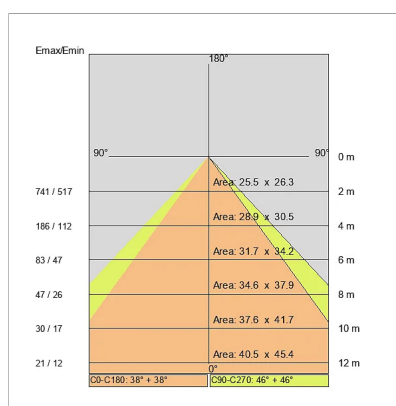

DATI TECNICI

Tensione:	220-240V 50/60Hz
Fascio:	Simmetrico, doppia emissione
Corrente:	500mA
Classe isolamento:	1
Peso:	9 kg
Grado IP:	20
Filo incandescente:	650 °C
Lampada inclusa:	Si
Tipo LED:	SMD LED
Potenza complessiva:	131.1 W
Flusso apparecchio:	11326 lm
Durata nominale:	50.000 (h) L80 B20
Temperatura di colore:	4000 K
Indice resa cromatica:	> 90
Consistenza cromatica:	3 SDCM

Sorgente luminosa: 7 x LED 17.30W 2600lm

NOTE

Doppia accensione indipendente on/off.
 Doppia accensione indipendente dali (gestita dalle console dali).
 Versione con 1 striscia led.

DISEGNO TECNICO

CURVE FOTOMETRICHE