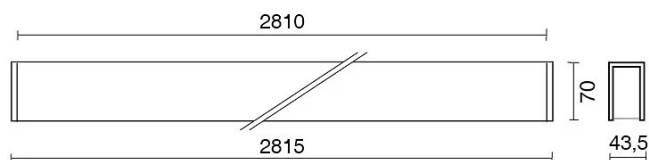

DATI TECNICI

Tensione:	220-240V 50/60Hz
Fascio:	Simmetrico, doppia emissione
Corrente:	500mA
Classe isolamento:	1
Peso:	9 kg
Grado IP:	20
Filo incandescente:	650 °C
Lampada inclusa:	Si
Tipo LED:	SMD LED
Potenza complessiva:	131.1 W
Flusso apparecchio:	11326 lm
Durata nominale:	50.000 (h) L80 B20
Temperatura di colore:	4000 K
Indice resa cromatica:	> 90
Consistenza cromatica:	3 SDCM

Sorgente luminosa: 7 x LED 17.30W 2600lm

NOTE

Doppia accensione indipendente on/off.
 Doppia accensione indipendente dali (gestita dalle console dali).
 Versione con 1 striscia led.

DISEGNO TECNICO

CURVE FOTOMETRICHE