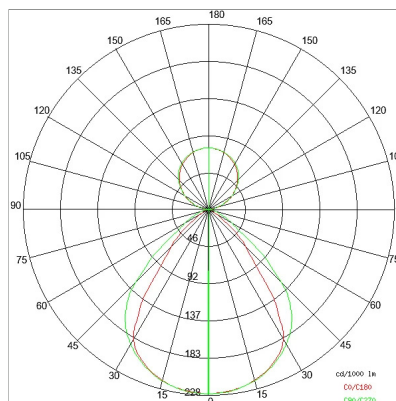

DATI TECNICI

Tensione:	220-240V 50/60Hz
Fascio:	Simmetrico, doppia emissione
Corrente:	500mA
Classe isolamento:	1
Peso:	9 kg
Grado IP:	20
Filo incandescente:	650 °C
Lampada inclusa:	Si
Tipo LED:	SMD LED
Potenza complessiva:	131.1 W
Flusso apparecchio:	11326 lm
Durata nominale:	50.000 (h) L80 B20
Temperatura di colore:	4000 K
Indice resa cromatica:	> 90
Consistenza cromatica:	3 SDCM

Sorgente luminosa: 7 x LED 17.30W 2600lm

NOTE

Doppia accensione indipendente on/off.
 Doppia accensione indipendente dali (gestita dalle console dali).
 Versione con 1 striscia led.

DISEGNO TECNICO

CURVE FOTOMETRICHE