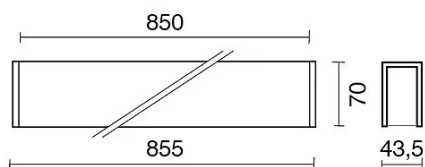

DISEGNO TECNICO