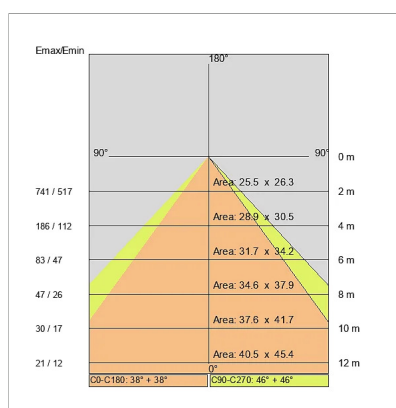

DATI TECNICI

Tensione:	220-240V 50/60Hz
Fascio:	Simmetrico, doppia emissione
Corrente:	500mA
Classe isolamento:	1
Peso:	9 kg
Grado IP:	20
Filo incandescente:	650 °C
Lampada inclusa:	Si
Tipo LED:	SMD LED
Potenza complessiva:	131.1 W
Flusso apparecchio:	10868 lm
Durata nominale:	50.000 (h) L80 B20
Temperatura di colore:	3000 K
Indice resa cromatica:	> 90
Consistenza cromatica:	3 SDCM

Sorgente luminosa: 7 x LED 17.30W 2495lm

NOTE

Doppia accensione indipendente on/off.
 Doppia accensione indipendente dali (gestita dalle console dali).
 Versione con 1 striscia led.

DISEGNO TECNICO

CURVE FOTOMETRICHE