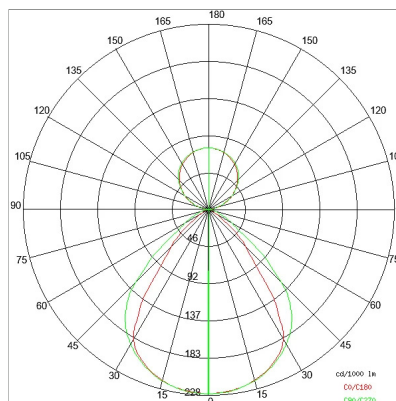

DATI TECNICI

Tensione:	220-240V 50/60Hz
Fascio:	Simmetrico, doppia emissione
Corrente:	500mA
Classe isolamento:	1
Peso:	9 kg
Grado IP:	20
Filo incandescente:	650 °C
Lampada inclusa:	Si
Tipo LED:	SMD LED
Potenza complessiva:	131.1 W
Flusso apparecchio:	10868 lm
Durata nominale:	50.000 (h) L80 B20
Temperatura di colore:	3000 K
Indice resa cromatica:	> 90
Consistenza cromatica:	3 SDCM

Sorgente luminosa: 7 x LED 17.30W 2495lm

NOTE

Doppia accensione indipendente on/off.
 Doppia accensione indipendente dali (gestita dalle console dali).
 Versione con 1 striscia led.

DISEGNO TECNICO

CURVE FOTOMETRICHE