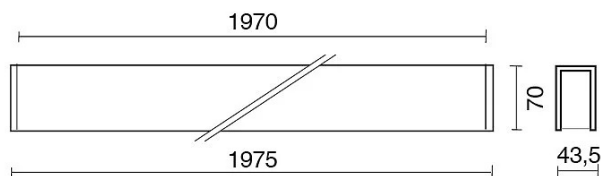

**DATI TECNICI**

Tensione:	220-240V 50/60Hz
Fascio:	Simmetrico, doppia emissione
Corrente:	500mA
Classe isolamento:	1
Peso:	6.2 kg
Grado IP:	20
Filo incandescente:	650 °C
Lampada inclusa:	Si
Tipo LED:	SMD LED
Potenza complessiva:	93.4 W
Flusso apparecchio:	7764 lm
Durata nominale:	50.000 (h) L80 B20
Temperatura di colore:	3000 K
Indice resa cromatica:	> 90
Consistenza cromatica:	3 SDCM

DISEGNO TECNICO

CURVE FOTOMETRICHE

ACCESSORI

KIT fissaggio ad incasso  
980016-I-43      KIT fissaggio ad incasso

980017-P-43 GR      KIT fissaggio a parete

KIT sospensione con filo d'acciaio - Ø 1,2mm - L. 3 m  
980012-S-43      KIT sospensione a filo - Ø 1,2mm - con fune in acciaio L. 3100mm - n. 2 pezzi