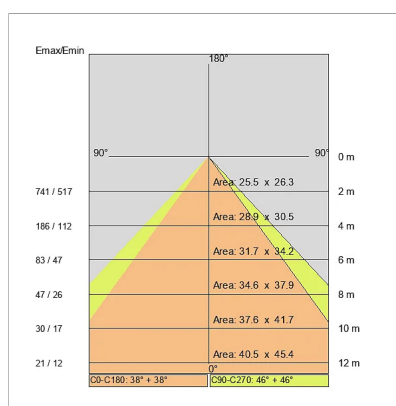

CURVE FOTOMETRICHE

ACCESSORI

KIT fissaggio ad incasso

980016-I-43

KIT fissaggio ad incasso

980017-P-43 GR

KIT fissaggio a parete

KIT sospensione con filo d'acciaio - Ø 1,2mm - L. 3 m

980012-S-43

KIT sospensione a filo - Ø 1,2mm - con fune in acciaio L. 3100mm - n. 2 pezzi