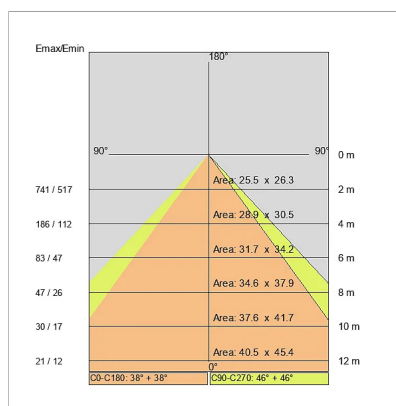

CURVE FOTOMETRICHE

ACCESSORI

KIT fissaggio ad incasso
980016-I-43   KIT fissaggio ad incasso

980017-P-43 GR   KIT fissaggio a parete

KIT sospensione con filo d'acciaio - Ø 1,2mm - L. 3 m
980012-S-43   KIT sospensione a filo - Ø 1,2mm - con fune in acciaio L. 3100mm - n. 2 pezzi