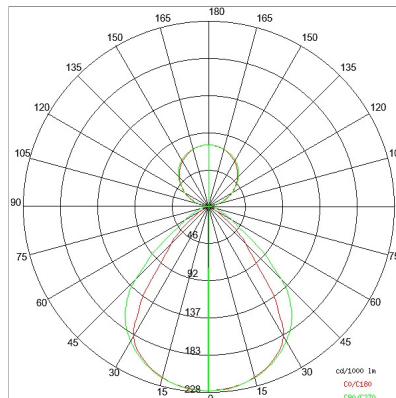

CURVE FOTOMETRICHE

ACCESSORI

KIT fissaggio ad incasso
980016-I-43   KIT fissaggio ad incasso

980017-P-43 GR   KIT fissaggio a parete

KIT sospensione con filo d'acciaio - Ø 1,2mm - L. 3 m
980012-S-43   KIT sospensione a filo - Ø 1,2mm - con fune in acciaio L. 3100mm - n. 2 pezzi