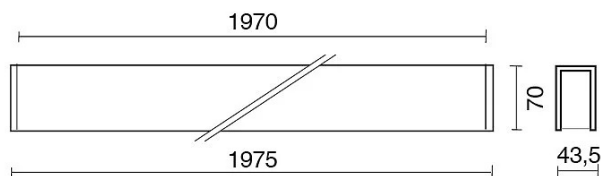

DATI TECNICI

Tensione:	220-240V 50/60Hz
Fascio:	Simmetrico diffondente
Corrente:	500mA
Classe isolamento:	1
Peso:	5.8 kg
Grado IP:	20
Filo incandescente:	650 °C
Lampada inclusa:	Si
Tipo LED:	SMD LED
Potenza complessiva:	67.5 W
Flusso apparecchio:	5109 lm
Durata nominale:	70.000 (h) L80 B20
Temperatura di colore:	3000 K
Indice resa cromatica:	> 90
Consistenza cromatica:	3 SDCM

DISEGNO TECNICO

CURVE FOTOMETRICHE

ACCESSORI

KIT fissaggio ad incasso
980016-I-43 KIT fissaggio ad incasso

980017-P-43 GR KIT fissaggio a parete

KIT sospensione con filo d'acciaio - Ø 1,2mm - L. 3 m
980012-S-43 KIT sospensione a filo - Ø 1,2mm - con fune in acciaio L. 3100mm - n. 2 pezzi

769900-100 h.100mm
 769900-200 h.200mm
 769900-250 h.250mm
 769900-300 h.300mm
 769900-350 h.350mm

769900 TUBETTI DECORATIVI ø6mm

AZIENDA

Side Spa è da sempre un punto di riferimento nel settore manifatturiero per la sua costante attenzione alla qualità del prodotto, all'assemblaggio e alla sostenibilità dei suoi articoli. L'azienda si distingue per la sua dedizione nell'offrire ai clienti prodotti di altissima qualità che soddisfino le esigenze e superino le aspettative.