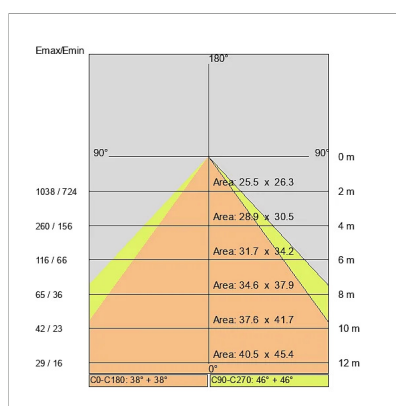

CURVE FOTOMETRICHE

ACCESSORI

KIT fissaggio ad incasso

980016-I-43

KIT fissaggio ad incasso

980017-P-43 GR

KIT fissaggio a parete

KIT sospensione con filo d'acciaio - Ø 1,2mm - L. 3 m

980012-S-43

KIT sospensione a filo - Ø 1,2mm - con fune in acciaio L. 3100mm - n. 2 pezzi