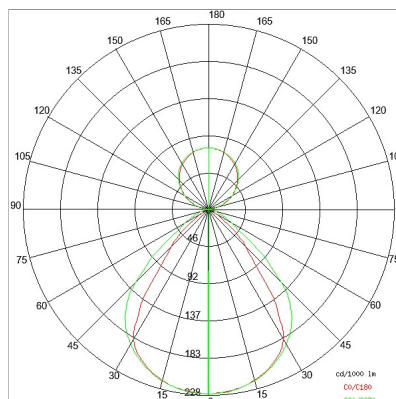

CURVE FOTOMETRICHE

ACCESSORI

KIT fissaggio ad incasso

980016-I-43

KIT fissaggio ad incasso

980017-P-43 GR

KIT fissaggio a parete

KIT sospensione con filo d'acciaio - Ø 1,2mm - L. 3 m

980012-S-43

KIT sospensione a filo - Ø 1,2mm - con fune in acciaio L. 3100mm - n. 2 pezzi