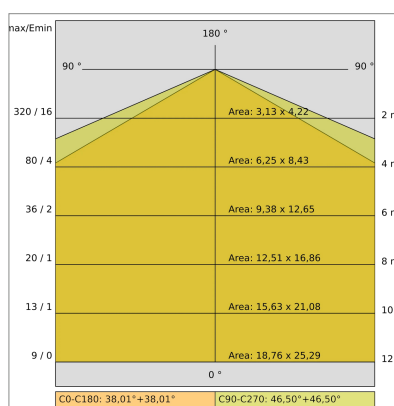

CURVE FOTOMETRICHE

ACCESSORI

KIT fissaggio ad incasso

980016-I-43

KIT fissaggio ad incasso

980017-P-43 GR

KIT fissaggio a parete

KIT sospensione con filo d'acciaio - Ø 1,2mm - L. 3 m

980012-S-43

KIT sospensione a filo - Ø 1,2mm - con fune in acciaio L. 3100mm - n. 2 pezzi