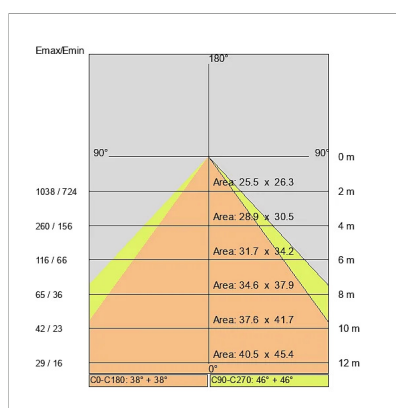

CURVE FOTOMETRICHE

ACCESSORI

KIT fissaggio ad incasso
980016-I-43   KIT fissaggio ad incasso

980017-P-43 GR   KIT fissaggio a parete

KIT sospensione con filo d'acciaio - Ø 1,2mm - L. 3 m
980012-S-43   KIT sospensione a filo - Ø 1,2mm - con fune in acciaio L. 3100mm - n. 2 pezzi