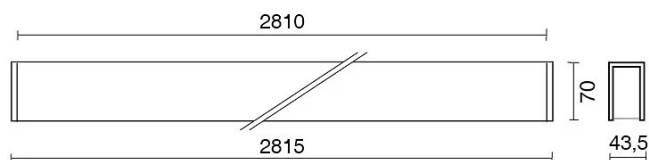

DISEGNO TECNICO