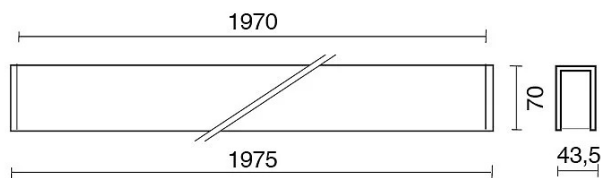

DATI TECNICI

Tensione:	220-240V 50/60Hz
Fascio:	Simmetrico diffondente
Corrente:	500mA
Classe isolamento:	1
Peso:	5.8 kg
Grado IP:	20
Filo incandescente:	650 °C
Lampada inclusa:	Si
Tipo LED:	SMD LED
Potenza complessiva:	67.5 W
Flusso apparecchio:	5324 lm
Durata nominale:	70.000 (h) L80 B20
Temperatura di colore:	4000 K
Indice resa cromatica:	> 90
Consistenza cromatica:	3 SDCM

DISEGNO TECNICO

CURVE FOTOMETRICHE

ACCESSORI

KIT fissaggio ad incasso
 980016-I-43 KIT fissaggio ad incasso

980017-P-43 GR KIT fissaggio a parete

KIT sospensione con filo d'acciaio - Ø 1,2mm - L. 3 m
 980012-S-43 KIT sospensione a filo - Ø 1,2mm - con fune in acciaio L. 3100mm - n. 2 pezzi

769900-100 h.100mm
769900-200 h.200mm
769900-250 h.250mm
769900-300 h.300mm
769900-350 h.350mm

769900 TUBETTI DECORATIVI ø6mm

AZIENDA

Side Spa è da sempre un punto di riferimento nel settore manifatturiero per la sua costante attenzione alla qualità del prodotto, all'assemblaggio e alla sostenibilità dei suoi articoli. L'azienda si distingue per la sua dedizione nell'offrire ai clienti prodotti di altissima qualità che soddisfino le esigenze e superino le aspettative.