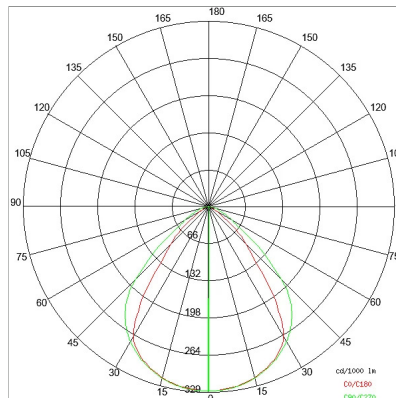

CURVE FOTOMETRICHE

ACCESSORI

KIT fissaggio ad incasso
980016-I-43   KIT fissaggio ad incasso

980017-P-43 GR   KIT fissaggio a parete

KIT sospensione con filo d'acciaio - Ø 1,2mm - L. 3 m
980012-S-43   KIT sospensione a filo - Ø 1,2mm - con fune in acciaio L. 3100mm - n. 2 pezzi