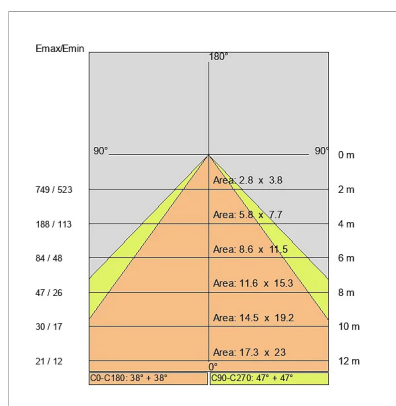

CURVE FOTOMETRICHE

ACCESSORI

KIT fissaggio ad incasso
980016-I-43   KIT fissaggio ad incasso

980017-P-43 GR   KIT fissaggio a parete

KIT sospensione con filo d'acciaio - Ø 1,2mm - L. 3 m
980012-S-43   KIT sospensione a filo - Ø 1,2mm - con fune in acciaio L. 3100mm - n. 2 pezzi