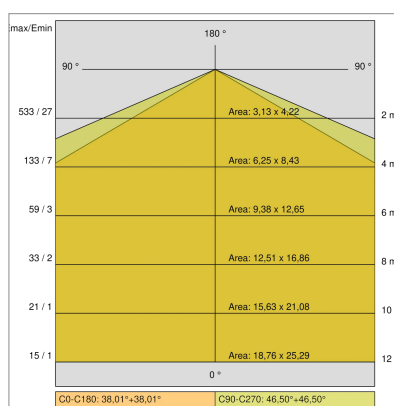

CURVE FOTOMETRICHE

ACCESSORI

KIT fissaggio ad incasso

980016-I-43

KIT fissaggio ad incasso

980017-P-43 GR

KIT fissaggio a parete

KIT sospensione con filo d'acciaio - Ø 1,2mm - L. 3 m

980012-S-43

KIT sospensione a filo - Ø 1,2mm - con fune in acciaio L. 3100mm - n. 2 pezzi