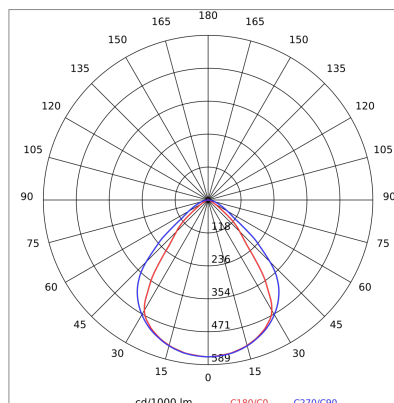

CURVE FOTOMETRICHE

ACCESSORI

KIT fissaggio ad incasso

980016-I-43

KIT fissaggio ad incasso

980017-P-43 GR

KIT fissaggio a parete

KIT sospensione con filo d'acciaio - Ø 1,2mm - L. 3 m

980012-S-43

KIT sospensione a filo - Ø 1,2mm - con fune in acciaio L. 3100mm - n. 2 pezzi