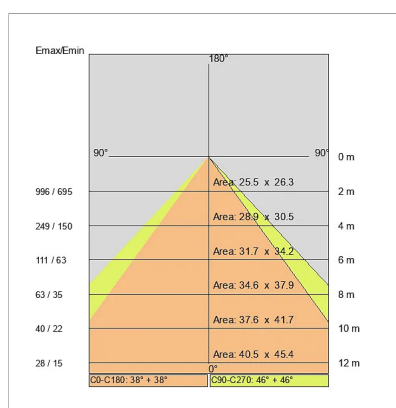

CURVE FOTOMETRICHE

ACCESSORI

KIT fissaggio ad incasso
980016-I-43   KIT fissaggio ad incasso

980017-P-43 GR   KIT fissaggio a parete

KIT sospensione con filo d'acciaio - Ø 1,2mm - L. 3 m
980012-S-43   KIT sospensione a filo - Ø 1,2mm - con fune in acciaio L. 3100mm - n. 2 pezzi