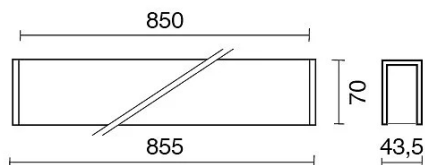

DISEGNO TECNICO