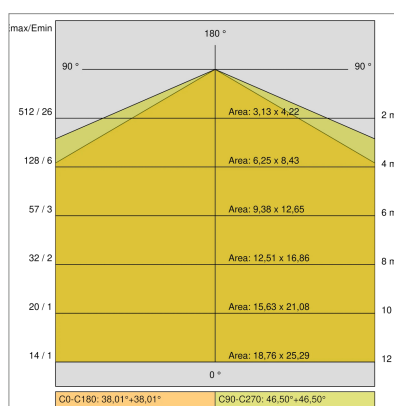

CURVE FOTOMETRICHE

ACCESSORI

KIT fissaggio ad incasso

980016-I-43

KIT fissaggio ad incasso

980017-P-43 GR

KIT fissaggio a parete

KIT sospensione con filo d'acciaio - Ø 1,2mm - L. 3 m

980012-S-43

KIT sospensione a filo - Ø 1,2mm - con fune in acciaio L. 3100mm - n. 2 pezzi