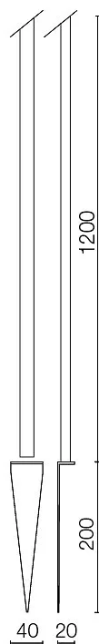

3151-BW

ESTERNI > ACCESSORI > ACCESSORI

**CARATTERISTICHE**

Destinazione d'uso:	Esterni
Installazione:	A terra
Fissaggio:	A Pavimento/Terra
Corpo/Struttura:	Acciaio verniciato
Verniciatura:	Polveri di poliestere
Finitura:	Brown

DATI TECNICI**NOTE**

Dimensioni:
H.1200 mm

Temperatura massima ambiente notturno ad apparecchio acceso non superiore a 50°C
Temperatura minima ambiente notturno ad apparecchio acceso non inferiore a -20°C
Temperatura massima ambiente diurno ad apparecchio spento non superiore a 60°C