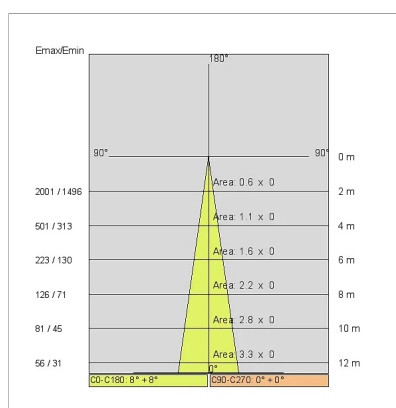

DATI TECNICI

Fascio:	Simmetrico concentrante spot 15°
Corrente:	350mA
Classe isolamento:	3
Peso:	0.3 kg
Grado IP:	20
Filo incandescente:	850 °C
Lampada inclusa:	Si
Tipo LED:	COB LED
Potenza complessiva:	12.9 W
Flusso apparecchio:	1120 lm
Durata nominale:	50000
Temperatura di colore:	4000 K
Indice resa cromatica:	>90
Consistenza cromatica:	3 SDCM

Sorgente luminosa: 1 x LED 12.90W 1120lm

NOTE

DISEGNO TECNICO

CURVE FOTOMETRICHE

DRIVER

644759-1
 DRIVER
 Driver indipendente ON-OFF 15W 350mA IP20
 Nr. apparecchi supportati: 1
 Driver remoto

645732
 DRIVER
 Driver indipendente ON-OFF 6+42W 150+1050mA IP20
 Nr. apparecchi supportati: 1
 Driver remoto