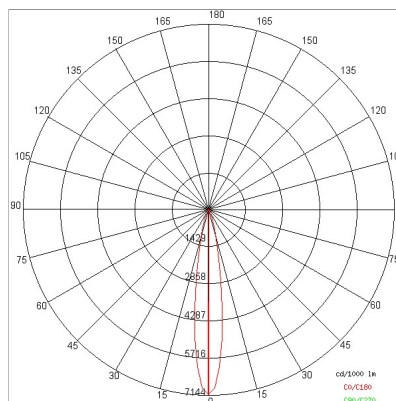

DATI TECNICI

Fascio:	Simmetrico concentrante spot 15°
Corrente:	350mA
Classe isolamento:	3
Peso:	0.3 kg
Grado IP:	20
Filo incandescente:	850 °C
Lampada inclusa:	Si
Tipo LED:	COB LED
Potenza complessiva:	12.9 W
Flusso apparecchio:	1120 lm
Durata nominale:	50000
Temperatura di colore:	4000 K
Indice resa cromatica:	>90
Consistenza cromatica:	3 SDCM

Sorgente luminosa: 1 x LED 12.90W 1120lm

NOTE

DISEGNO TECNICO

CURVE FOTOMETRICHE

DRIVER

644759-1
 DRIVER
 Driver indipendente ON-OFF 15W 350mA IP20
 Nr. apparecchi supportati: 1
 Driver remoto

645732
 DRIVER
 Driver indipendente ON-OFF 6+42W 150+1050mA IP20
 Nr. apparecchi supportati: 1
 Driver remoto