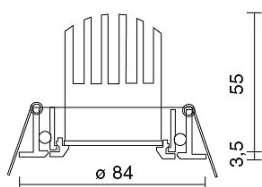

DISEGNO TECNICO