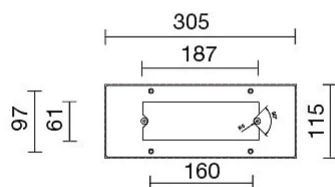

CARATTERISTICHE

Destinazione d'uso:	Esterni

Installazione:	incasso

Finitura:	Nero

DATI TECNICI

NOTE

Temperatura massima ambiente notturno ad apparecchio acceso non superiore a 50°C

Temperatura minima ambiente notturno ad apparecchio acceso non inferiore a -20°C

Temperatura massima ambiente diurno ad apparecchio spento non superiore a 60°C