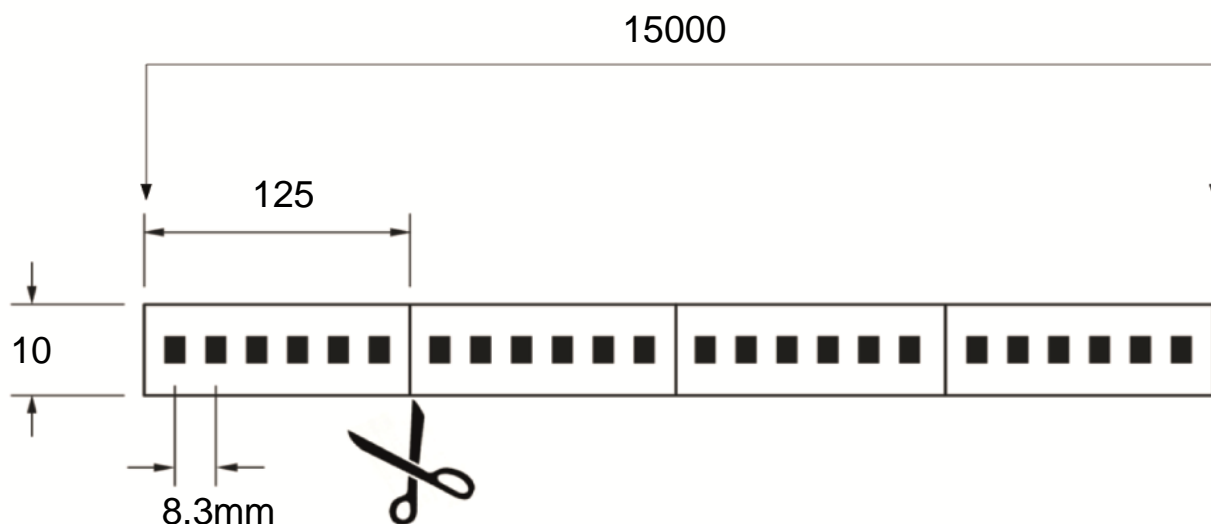

SICOMtape 8W/m 930 48V ultralong 15m

Code 561480893065

Lamp Voltage

Luminous flux

Max.module lenght

CRI

Degree of protection

DESCRIZIONE

SICOMtape 8W/m 930 48V ultralong, IP65 LED 2835.

on request

SICOM S.R.L.

Via Austria 15/A - 35127 - PADOVA - ITALY - Tel: +39 049 8701470 - Fax: +39 049 8700738 VERSIONE 1- 10/2019
sicom@sicom-pd.it - www.sicom-pd.it

SICOMtape 8W/m 930 48V ultralong 15m

Code 561480893065

MECHANICAL DATA	
Width (mm)	10
Height (mm)	3
Lenght (mm)	15000
Degree of protection (IP)	IP65
Lenght of particular segments (mm)	125

ELECTRICAL DATA	
Efficiency (lm/W)	101
Lamp power per meter (W)	8
Lamp voltage (V)	48

LIGHT TECHNICAL DATA	
Luminous flux (lm/m)	815
Beam angle (°)	120
Mac Adam	1
CRI (Ra)	>90
Colour temperature (K)	3000
EEC	F
Number Led/M	120

CONNECTION	
Max wiring lenght (m)	15 meter (supply from one side)
Max, module lenght (mm)	15000