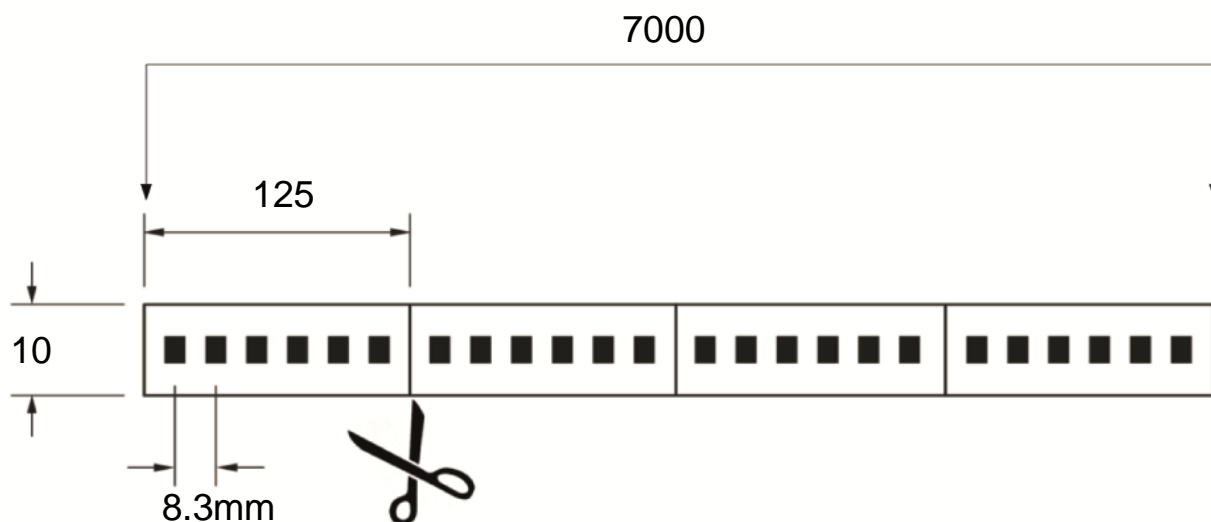

SICOMtape 17W/m 930 48V ultralong 7m

Code 561481793020

Lamp Voltage

Luminous flux

Max.module lenght

CRI

Degree of protection

DESCRIZIONE

SICOMtape 17W/m 930 48V ultralong, IP20 LED 2835.

on request

SICOM S.R.L.

Via Austria 15/A - 35127 - PADOVA - ITALY - Tel: +39 049 8701470 - Fax: +39 049 8700738 VERSIONE 1- 10/2019
sicom@sicom-pd.it - www.sicom-pd.it

SICOMtape 17W/m 930 48V ultralong 7m

Code 561481793020

MECHANICAL DATA	
Width (mm)	10
Height (mm)	2
Lenght (mm)	7000
Degree of protection (IP)	IP20
Lenght of particular segments (mm)	125

ELECTRICAL DATA	
Efficiency (lm/W)	113
Lamp power per meter (W)	17
Lamp voltage (V)	48

LIGHT TECHNICAL DATA	
Luminous flux (lm/m)	1738
Beam angle (°)	120
Mac Adam	1
CRI (Ra)	>90
Colour temperature (K)	3000
EEC	F
Number Led/M	120

CONNECTION	
Max wiring lenght (m)	7 meter (supply from one side)
Max, module lenght (mm)	7000