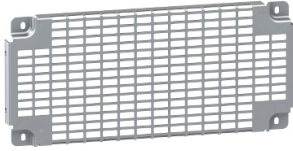

Scheda dati

Specifiche

Pannello preforato 225x600

NSYSTMP2260

Prezzo: 47,63 EUR

Presentazione

Gamma	PanelSeT
Accessorio / Parte Separata	Accessorio di montaggio
Tipo Prodotto	Piastra di montaggio
Applicazione	Multifunzione
Per Dimensioni Nominali Cassetta	-
Descrizione Piastra Di Montaggio	Telequick forata
Compatibilità Gamma	PanelSeT SF PanelSeT SM PanelSeT SFX PanelSeT SMX
Composizione Dispositivo	1 piastra di montaggio elementi di fissaggio
Quantità Per Confezione	Set da 1
Materiale	Acciaio
Finitura Superficie	Rivestito di zinco

Caratteristiche tecniche

Tipo Di Fissaggio	Con elemento di fissaggio - su struttura posizione
Altezza	Centri di fissaggio: 200 mm 225 mm
Larghezza	Nominale: 600 mm 508 mm
Dimensioni Foro	11 x 26 mm

Confezionamenti