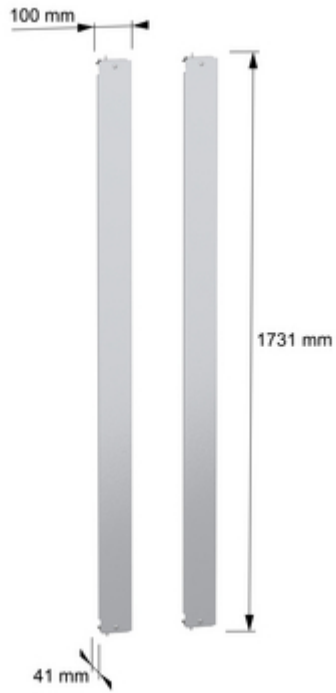

Caratteristiche tecniche

Materiale	Acciaio
Colore	Grigio (RAL 7035)
Finitura Superficie	Polvere di epossipoliestere
Tipo Di Fissaggio	Con viti: Rack fisso 19"
Altezza	Nominale: 1800 mm
Larghezza	Nominale: 800 mm

Numero SCIP E893f0a0-d2cc-4011-9425-3873dde70142

Regolamento REACH [Dichiarazione REACH](#)

Use Again

Reimballaggio e rifabbricazione

Profilo di circolarità Non sono necessarie specifiche operazioni di riciclaggio

Ritiro del prodotto Sì

Technical Illustration

Dimensions

Technical Illustration

Exploded view

Image of product / Alternate images

Alternative