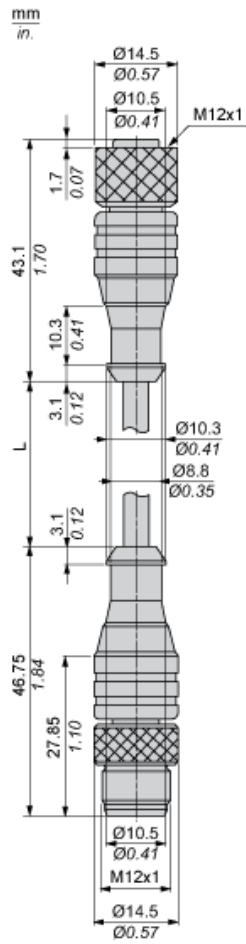

Presentazione

Accessori / categoria degli elementi	Accessorio di cablaggio
Tipo di accessori	Cavo ponticello

Caratteristiche tecniche

Terminazione 1 cavo jumper	M12 maschio 3 pin dritto connettore con avvitato
Terminazione 2 cavo jumper	M12 femmina 3 pin dritto connettore con avvitato
Composizione cavi	3 x 0,34 mm ²
Lunghezza cavo	2 m
Materiale isolamento cavi	PUR
Cable outer diameter	5,2 mm
Tensione nominale di impiego [Ue]	250 V CA 300 V CC
Corrente nominale [In]	4 A
Resistenza di isolamento	>= 1000 MΩ
Massima resistenza tra terminali	5000 mOhm
Peso prodotto	0,095 kg

Ambiente

Grado di protezione IP	IP69K IP65 IP67
Certificazioni prodotto	cULus
Temperatura ambiente	-35...90 °C statico -5...90 °C flessione
Temperatura di stoccaggio	-35...100 °C

Confezionamenti

Unità di misura confezione 1	PCE
Numero di unità per confezione 1	1
Confezione 1: altezza	2,0 cm
Confezione 1: larghezza	16,0 cm
Confezione 1: profondità	16,0 cm
Confezione 1: peso	100,0 g
Unità di misura confezione 2	S02
Numero di unità per confezione 2	10
Confezione 2: altezza	15,0 cm
Confezione 2: larghezza	30,0 cm
Confezione 2: profondità	40,0 cm
Confezione 2: peso	1,455 kg

Garanzia contrattuale

Garanzia	18 months
----------	-----------

Dimensioni

L : Lunghezza del cavo

Collegamenti e schemi