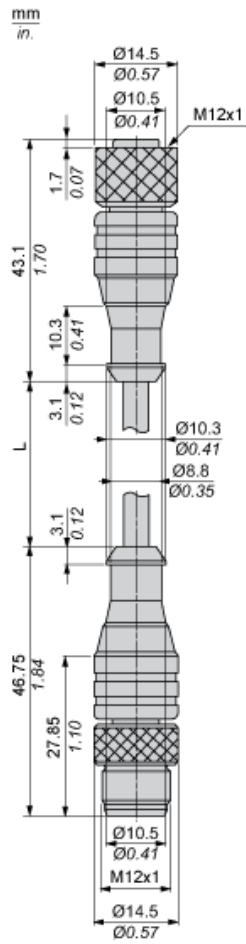

Presentazione

Accessori / categoria degli elementi	Accessorio di cablaggio
Tipo di accessori	Cavo ponticello

Caratteristiche tecniche

Terminazione 1 cavo jumper	M12 maschio 3 pin dritto connettore con avvitato
Terminazione 2 cavo jumper	M12 femmina 3 pin dritto connettore con avvitato
Composizione cavi	3 x 0,34 mm ²
Lunghezza cavo	1 m
Materiale isolamento cavi	PUR
Cable outer diameter	5,2 mm
Tensione nominale di impiego [Ue]	250 V CA 300 V CC
Corrente nominale [In]	4 A
Resistenza di isolamento	>= 1000 MΩ
Massima resistenza tra terminali	5000 mOhm
Peso prodotto	0,065 kg

Ambiente

Grado di protezione IP	IP67 IP69K IP65
Certificazioni prodotto	cULus
Temperatura ambiente	-35...90 °C statico -5...90 °C flessione
Temperatura di stoccaggio	-35...100 °C

Confezionamenti

Unità di misura confezione 1	PCE
Numero di unità per confezione 1	1
Confezione 1: altezza	1,5 cm
Confezione 1: larghezza	16,0 cm
Confezione 1: profondità	16,0 cm
Confezione 1: peso	52,0 g
Unità di misura confezione 2	S02
Numero di unità per confezione 2	50
Confezione 2: altezza	15,0 cm
Confezione 2: larghezza	30,0 cm
Confezione 2: profondità	40,0 cm
Confezione 2: peso	2,96 kg

Garanzia contrattuale

Garanzia	18 months
----------	-----------

Dimensioni

L : Lunghezza del cavo

Collegamenti e schemi