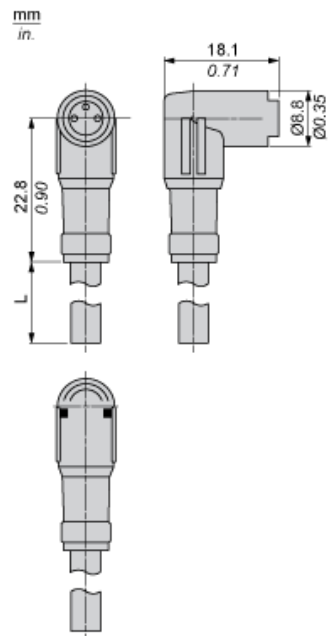

### Caratteristiche tecniche

Collegamento elettrico	Connettore femmina a gomito Ø 8 mm, 3 pin
Fissaggio connettore cavi	Agganciato
LED di stato	2 LED PNP
Lunghezza cavo	10 m
Cable outer diameter	5,2 mm
Composizione cavi	3 x 0,34 mm <sup>2</sup>
Materiale isolamento cavi	PUR
Tensione nominale di impiego [Ue]	10...30 V CC
Corrente nominale [In]	4 A
Resistenza contatto	5000 µΩ
Minimum insulating resistance	1 GΩ
Peso prodotto	0,215 kg

### Confezionamenti

Unità di misura confezione 1	PCE
Numero di unità per confezione 1	1
Confezione 1: altezza	3,0 cm
Confezione 1: larghezza	18,0 cm
Confezione 1: profondità	20,0 cm
Confezione 1: peso	243,0 g
Unità di misura confezione 2	S02
Numero di unità per confezione 2	10
Confezione 2: altezza	15,0 cm
Confezione 2: larghezza	30,0 cm
Confezione 2: profondità	40,0 cm
Confezione 2: peso	2,909 kg

## Garanzia contrattuale

Garanzia	18 months
----------	-----------

Dimensioni

L : Lunghezza del cavo

---

Collegamenti e schemi

---

Connettore