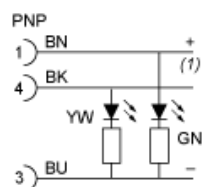

### Caratteristiche tecniche

Collegamento elettrico	Connettore femmina a gomito Ø 8 mm, 3 pin
Fissaggio connettore cavi	Agganciato
LED di stato	2 LED PNP
Lunghezza cavo	10 m
Cable outer diameter	5,2 mm
Composizione cavi	3 x 0,34 mm <sup>2</sup>
Materiale isolamento cavi	PUR
Tensione nominale di impiego [Ue]	10...30 V CC
Corrente nominale [In]	4 A
Resistenza contatto	5000 µΩ
Minimum insulating resistance	1 GΩ
Peso prodotto	0,215 kg

## Garanzia contrattuale

Garanzia	18 months
----------	-----------

Dimensioni

L : Lunghezza del cavo

---

Collegamenti e schemi

---

Connettore

BU: Blu  
BN: Marrone  
BK: Nero

---

Collegamenti e schemi

---

Collegamento LED

BN: Marrone  
BK: Nero  
BU: Blu  
GN: Verde  
YW: Giallo  
(1) Segnale