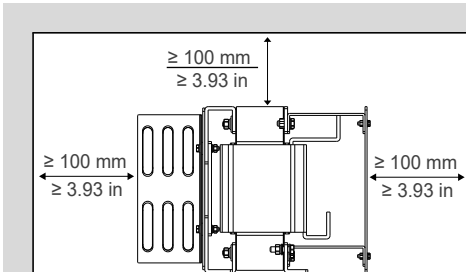

VW3A5306, VW3A5307