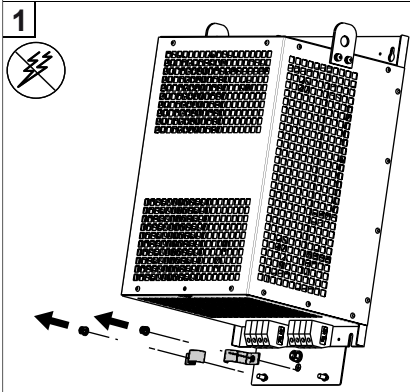

OUTPUT DV/DT FILTERS	A		B		C		A1		B1		Ø	
	mm	in	mm	in	mm	in	mm	in	mm	in	mm	in
VW3A5306	380	15.0	350	13.8	235	9.3	325	12.8	91	3.6	11	0.43
VW3A5307	420	16.5	360	14.2	270	10.6	360	14.2	116	4.6	11	0.43

VW3A5301, VW3A5302,
VW3A5303, VW3A5304,
VW3A5305

VW3A5306, VW3A5307

1

2

	N.m	in-lb
VW3A5301 ... 03	1.45	13
VW3A5304	2.82	25
VW3A5305	4.52	40

3

2.82 N.m
25 in-lb

4

	N.m	in-lb
VW3A5301 ... 03	1.45	13
VW3A5304	2.82	25
VW3A5305	4.52	40