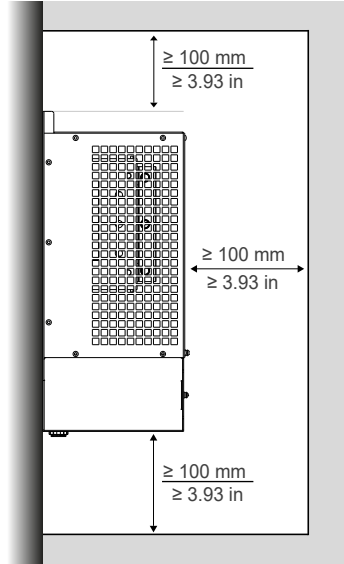

VW3A5301 + VW3A53902
 VW3A5302 + VW3A53902
 VW3A5303 + VW3A53902
 VW3A5304 + VW3A53903
 VW3A5305 + VW3A53905

OUTPUT DV/DT FILTERS	A		B		C		D		A1		B1		Ø	
	mm	in	mm	in	mm	in	mm	in	mm	in	mm	in	mm	in
VW3A5301 + VW3A53902	295	11.6	525	20.7	215	8.5	535	21.1	210	8.3	411	16.2	7	0.28
VW3A5302 + VW3A53902	295	11.6	525	20.7	215	8.5	535	21.1	210	8.3	411	16.2	7	0.28
VW3A5303 + VW3A53902	295	11.6	525	20.7	215	8.5	535	21.1	210	8.3	411	16.2	7	0.28
VW3A5304 + VW3A53903	300	11.8	545	21.5	245	9.6	560	22.0	210	8.3	411	16.2	7	0.28
VW3A5305 + VW3A53905	300	11.8	590	23.2	245	9.6	610	24.0	210	8.3	411	16.2	7	0.28

OUTPUT DV/DT FILTERS	A		B		C		A1		B1		Ø	
	mm	in	mm	in	mm	in	mm	in	mm	in	mm	in
VW3A5306	380	15.0	350	13.8	235	9.3	325	12.8	91	3.6	11	0.43
VW3A5307	420	16.5	360	14.2	270	10.6	360	14.2	116	4.6	11	0.43

VW3A5301, VW3A5302,
VW3A5303, VW3A5304,
VW3A5305