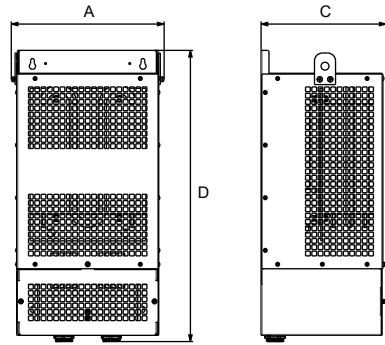

VW3A5301 + VW3A53902
 VW3A5302 + VW3A53902
 VW3A5303 + VW3A53902
 VW3A5304 + VW3A53903
 VW3A5305 + VW3A53905

OUTPUT DV/DT FILTERS	A		B		C		D		A1		B1		Ø	
	mm	in	mm	in	mm	in	mm	in	mm	in	mm	in	mm	in
VW3A5301 + VW3A53902	295	11.6	525	20.7	215	8.5	535	21.1	210	8.3	411	16.2	7	0.28
VW3A5302 + VW3A53902	295	11.6	525	20.7	215	8.5	535	21.1	210	8.3	411	16.2	7	0.28
VW3A5303 + VW3A53902	295	11.6	525	20.7	215	8.5	535	21.1	210	8.3	411	16.2	7	0.28
VW3A5304 + VW3A53903	300	11.8	545	21.5	245	9.6	560	22.0	210	8.3	411	16.2	7	0.28
VW3A5305 + VW3A53905	300	11.8	590	23.2	245	9.6	610	24.0	210	8.3	411	16.2	7	0.28