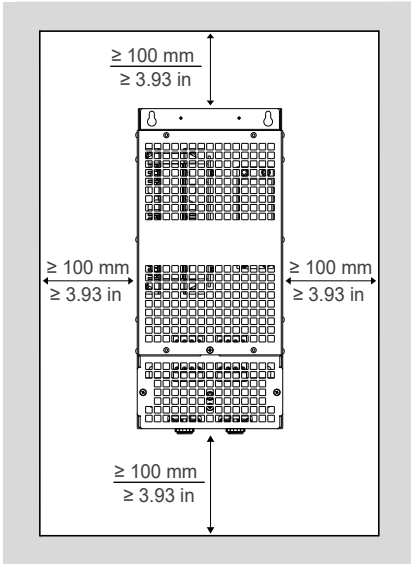

VW3A5301 + VW3A53902
 VW3A5302 + VW3A53902
 VW3A5303 + VW3A53902
 VW3A5304 + VW3A53903
 VW3A5305 + VW3A53905

OUTPUT DV/DT FILTERS	A		B		C		D		A1		B1		Ø	
	mm	in	mm	in	mm	in	mm	in	mm	in	mm	in	mm	in
VW3A5301 + VW3A53902	295	11.6	525	20.7	215	8.5	535	21.1	210	8.3	411	16.2	7	0.28
VW3A5302 + VW3A53902	295	11.6	525	20.7	215	8.5	535	21.1	210	8.3	411	16.2	7	0.28
VW3A5303 + VW3A53902	295	11.6	525	20.7	215	8.5	535	21.1	210	8.3	411	16.2	7	0.28
VW3A5304 + VW3A53903	300	11.8	545	21.5	245	9.6	560	22.0	210	8.3	411	16.2	7	0.28
VW3A5305 + VW3A53905	300	11.8	590	23.2	245	9.6	610	24.0	210	8.3	411	16.2	7	0.28

OUTPUT DV/DT FILTERS	A		B		C		A1		B1		Ø	
	mm	in	mm	in	mm	in	mm	in	mm	in	mm	in
VW3A5306	380	15.0	350	13.8	235	9.3	325	12.8	91	3.6	11	0.43
VW3A5307	420	16.5	360	14.2	270	10.6	360	14.2	116	4.6	11	0.43

VW3A5301, VW3A5302,
VW3A5303, VW3A5304,
VW3A5305