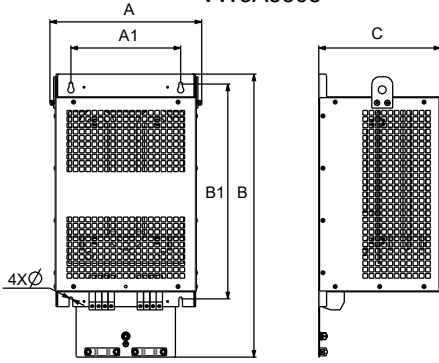

VW3A5301 + VW3A53902
 VW3A5302 + VW3A53902
 VW3A5303 + VW3A53902
 VW3A5304 + VW3A53903
 VW3A5305 + VW3A53905

OUTPUT DV/DT FILTERS	A		B		C		D		A1		B1		Ø	
	mm	in	mm	in	mm	in	mm	in	mm	in	mm	in	mm	in
VW3A5301 + VW3A53902	295	11.6	525	20.7	215	8.5	535	21.1	210	8.3	411	16.2	7	0.28
VW3A5302 + VW3A53902	295	11.6	525	20.7	215	8.5	535	21.1	210	8.3	411	16.2	7	0.28
VW3A5303 + VW3A53902	295	11.6	525	20.7	215	8.5	535	21.1	210	8.3	411	16.2	7	0.28
VW3A5304 + VW3A53903	300	11.8	545	21.5	245	9.6	560	22.0	210	8.3	411	16.2	7	0.28
VW3A5305 + VW3A53905	300	11.8	590	23.2	245	9.6	610	24.0	210	8.3	411	16.2	7	0.28