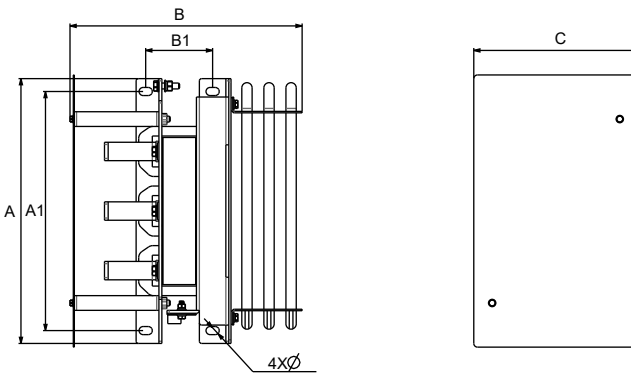

VW3A5301 + VW3A53902
 VW3A5302 + VW3A53902
 VW3A5303 + VW3A53902
 VW3A5304 + VW3A53903
 VW3A5305 + VW3A53905

OUTPUT DV/DT FILTERS	A		B		C		D		A1		B1		Ø	
	mm	in	mm	in	mm	in	mm	in	mm	in	mm	in	mm	in
VW3A5301 + VW3A53902	295	11.6	525	20.7	215	8.5	535	21.1	210	8.3	411	16.2	7	0.28
VW3A5302 + VW3A53902	295	11.6	525	20.7	215	8.5	535	21.1	210	8.3	411	16.2	7	0.28
VW3A5303 + VW3A53902	295	11.6	525	20.7	215	8.5	535	21.1	210	8.3	411	16.2	7	0.28
VW3A5304 + VW3A53903	300	11.8	545	21.5	245	9.6	560	22.0	210	8.3	411	16.2	7	0.28
VW3A5305 + VW3A53905	300	11.8	590	23.2	245	9.6	610	24.0	210	8.3	411	16.2	7	0.28