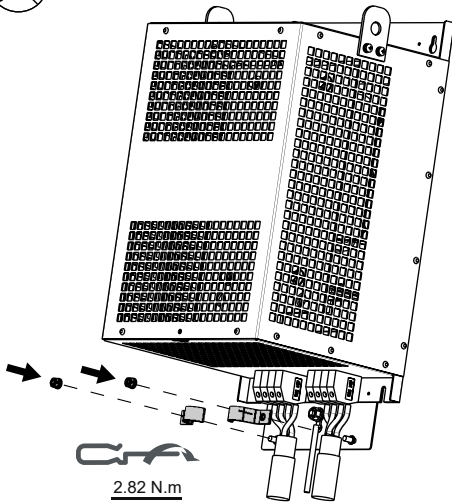

OUTPUT DV/DT FILTERS	A		B		C		A1		B1		Ø	
	mm	in	mm	in	mm	in	mm	in	mm	in	mm	in
VW3A5306	380	15.0	350	13.8	235	9.3	325	12.8	91	3.6	11	0.43
VW3A5307	420	16.5	360	14.2	270	10.6	360	14.2	116	4.6	11	0.43

VW3A5301, VW3A5302,
VW3A5303, VW3A5304,
VW3A5305

VW3A5306, VW3A5307

1

2

	N.m	in-lb
VW3A5301 ... 03	1.45	13
VW3A5304	2.82	25
VW3A5305	4.52	40

3

2.82 N.m
25 in-lb

4

	N.m	in-lb
VW3A5301 ... 03	1.45	13
VW3A5304	2.82	25
VW3A5305	4.52	40