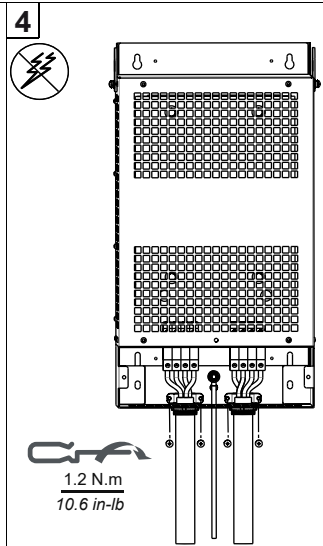

OUTPUT DV/DT FILTERS	A		B		C		A1		B1		Ø	
	mm	in	mm	in	mm	in	mm	in	mm	in	mm	in
VW3A5306	380	15.0	350	13.8	235	9.3	325	12.8	91	3.6	11	0.43
VW3A5307	420	16.5	360	14.2	270	10.6	360	14.2	116	4.6	11	0.43

VW3A5301, VW3A5302,
VW3A5303, VW3A5304,
VW3A5305

VW3A5306, VW3A5307

1

2

	N.m	in-lb
VW3A5301 ... 03	1.45	13
VW3A5304	2.82	25
VW3A5305	4.52	40

3

2.82 N.m
25 in-lb

4

	N.m	in-lb
VW3A5301 ... 03	1.45	13
VW3A5304	2.82	25
VW3A5305	4.52	40