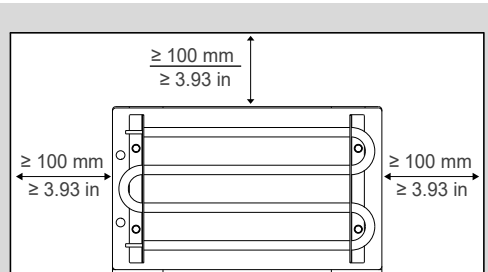

VW3A5306, VW3A5307