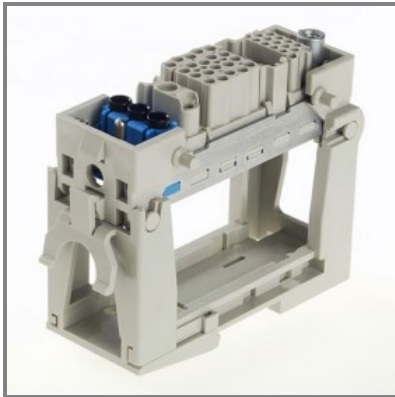

933.0009803

**SUPPORTO TRASVERSALE
SUPPORTO TRASVERSALE**

* L'immagine del prodotto potrebbe essere indicativa

EMC CE

DIR. BASSA TENSIONE 2014/35/EU

■ CARATTERISTICHE GENERALI

Serie Commerciale

Serie HAN

Descrizione sintetica

SUPPORTO TRASVERSALE