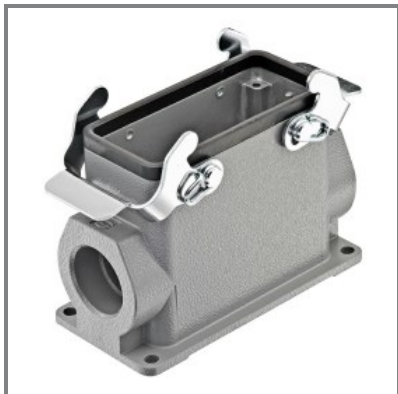

930.0160230

CUSTODIA FISSA
CUSTODIA FISSA 2 LEVE 16P
PANNELLO PG21

* L'immagine del prodotto potrebbe essere indicativa

ERAC **CE**

DIR. BASSA TENSIONE 2014/35/EU

■ CARATTERISTICHE GENERALI

Serie Commerciale	Serie HAN
Descrizione sintetica	CUSTODIA FISSA
Tipo	PANNELLO

■ CARATTERISTICHE TECNICHE

Poli	16P
------	-----

■ CARATTERISTICHE FISICHE

Uscita cavo	PG21
-------------	------

■ CARATTERISTICHE DIMENSIONALI

Numero di leve	2 LEVE
Taglia Han	16 B