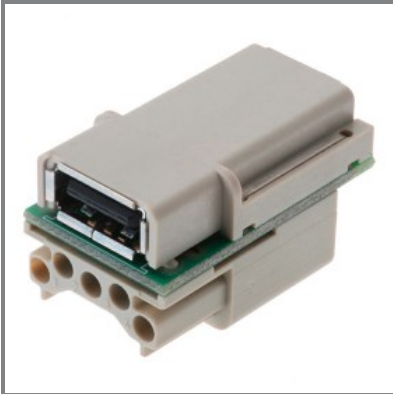

**912.0012794**

CONNETTORE USB E FIRE WIRE  
CONNETTORE USB E FIRE WIRE  
FEMMINA

\* L'immagine del prodotto potrebbe essere  
indicativa

**ERC**

DIR. BASSA TENSIONE 2014/35/EU

**■ CARATTERISTICHE GENERALI**

Serie Commerciale	Serie HAN
Descrizione sintetica	CONNETTORE USB E FIRE WIRE
Tipo	FEMMINA