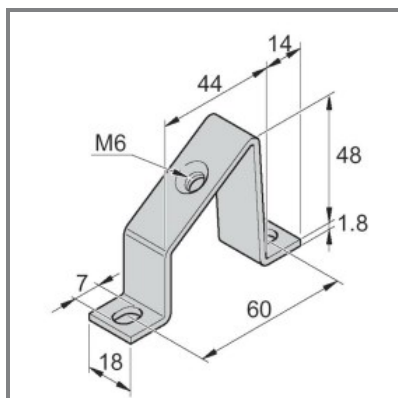

865.200**STAFFA DI SUPPORTO**

60x48x1,8mm

* L'immagine del prodotto potrebbe essere indicativa

■ CARATTERISTICHE GENERALI

Serie Commerciale	Serie RAILDIN
Descrizione sintetica	STAFFA DI SUPPORTO

■ CARATTERISTICHE FISICHE

Materiale	ACCIAIO ZINCATO
-----------	-----------------

■ CARATTERISTICHE DIMENSIONALI

Dimensioni	60x48x1,8mm
------------	-------------

■ OPZIONI & NOTE VARIE

Note catalogo	Zincatura elettrolitica e successiva passivazione e colorazione bianca con zincatura esente da cromo esavalente.
---------------	--