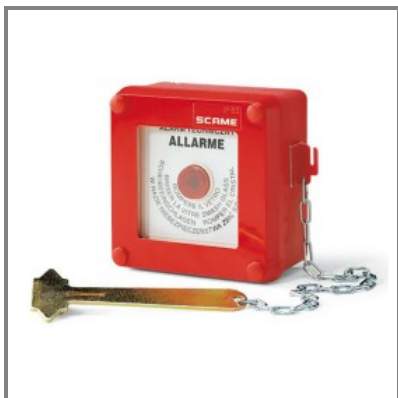

**676.35100****CENTRALINO D'EMERGENZA  
PARETE 100x100x50mm ROSSO**

\* L'immagine del prodotto potrebbe essere indicativa

**EAC CE**

EN 60947-5-1 (1997)

**■ CARATTERISTICHE GENERALI**

Serie Commerciale	Serie EMERGENCY
Descrizione sintetica	CENTRALINO D'EMERGENZA
Tipo installazione	PARETE

**■ CARATTERISTICHE FISICHE**

Colore	ROSSO
Materiale	TERMOPLASTICO
Tipo installazione	PARETE

**■ CARATTERISTICHE DIMENSIONALI**

Dimensioni	100x100x50mm
------------	--------------

**■ DOWNLOAD**

Disegno tecnico [PDF]  
Disegno tecnico [DWG]  
Disegno tecnico [STP]

**■ OPZIONI & NOTE VARIE**

Note catalogo	Con 1 contatto NA e 1 contatto NC (2A, 250V). Completo di martello frangivetro. Con pulsante luminoso (lampadina a baionetta -12V e 24V incandescenza o 250V fluorescenza).
---------------	---