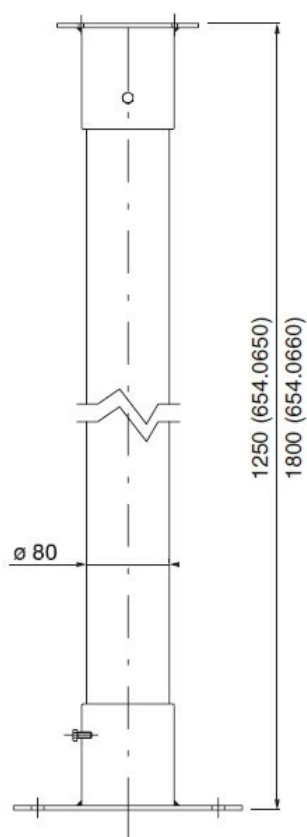

654.0650

SUPPORTO TUBOLARE METALLICO
SUPPORTO TUBOLARE METALLICO
ø80xh1250mm GRIGIO DOMINO IP66

* L'immagine del prodotto potrebbe essere indicativa

ERC

■ CARATTERISTICHE GENERALI

Serie Commerciale	ACCESSORI INVOLUCRI
Descrizione sintetica	SUPPORTO TUBOLARE METALLICO

■ CARATTERISTICHE FISICHE

Materiale	ACCIAIO ZINCATO
Colore	GRIGIO

■ CARATTERISTICHE DIMENSIONALI

Dimensioni	ø80xh1250mm
------------	-------------

■ DIMENSIONI

■ DOWNLOAD

Disegno tecnico [PDF]
Disegno tecnico [DWG]
Disegno tecnico [STP]