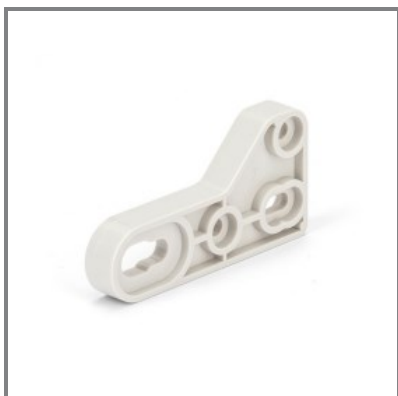

654.0020

KIT STAFFE FISSAGGIO PARETE
KIT STAFFE FISSAGGIO PARETE (4
pz.) GRIGIO DOMINO IP66 IKONA
IP66

* L'immagine del prodotto potrebbe essere
indicativa

EAC**■ CARATTERISTICHE GENERALI**

Serie Commerciale	ACCESSORI INVOLUCRI
Descrizione sintetica	KIT STAFFE FISSAGGIO PARETE

■ CARATTERISTICHE FISICHE

Materiale	TERMOPLASTICO
Colore	GRIGIO

■ DOWNLOAD

Disegno tecnico [PDF]
Disegno tecnico [DWG]
Disegno tecnico [STP]
Istruzioni per l'utilizzo

■ OPZIONI & NOTE VARIE

Note	(4 pz.)
------	---------