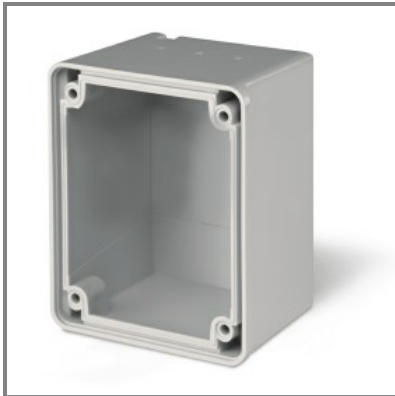

**570.0016**

SCATOLA DA PARETE  
DIRITTA 16A CENTRINO DI  
FORATURA IP66/IP67/IP69 70x87mm

\* L'immagine del prodotto potrebbe essere indicativa

EN 60309-1 (1999)  
EN 60309-1/A1 (2007)  
EN 60309-1/A2 (2012)  
IEC 60309-1 (2005)

DIR. BASSA TENSIONE 2014/35/EU

**■ CARATTERISTICHE GENERALI**

Serie Commerciale	Serie DOMO
Descrizione sintetica	SCATOLA DA PARETE

**■ CARATTERISTICHE TECNICHE**

Corrente nominale	16A
-------------------	-----

**■ CARATTERISTICHE FISICHE**

Materiale	TERMOPLASTICO
Tipo di uscite disponibili	DIRITTA
Grado di protezione IP	IP66/IP67/IP69
Grado di protezione IK	IK08
Temperatura di esercizio	-25°C/+60°C
Uscita cavo	CENTRINO DI FORATURA
Colore	GRIGIO