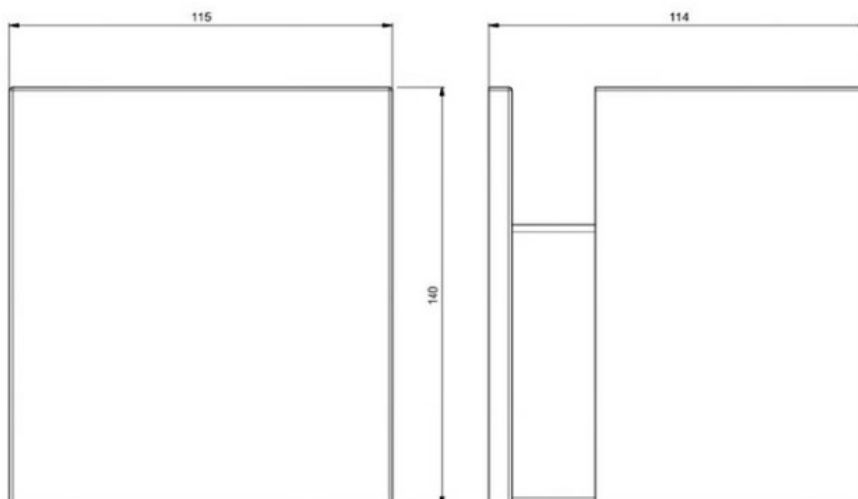

208.AP41

SUPPORTO PER CAVO
SUPPORTO PER CAVO ANTRACITE

* L'immagine del prodotto potrebbe essere indicativa

■ CARATTERISTICHE GENERALI

Serie Commerciale	Serie BE-W[2.0]
Descrizione sintetica	SUPPORTO PER CAVO

■ CARATTERISTICHE FISICHE

Colore	ANTRACITE
Materiale	TECNOPOLIMERO

■ DIMENSIONI

■ DOWNLOAD

[Disegno tecnico \[PDF\]](#)
[Disegno tecnico \[DWG\]](#)
[Disegno tecnico \[STP\]](#)