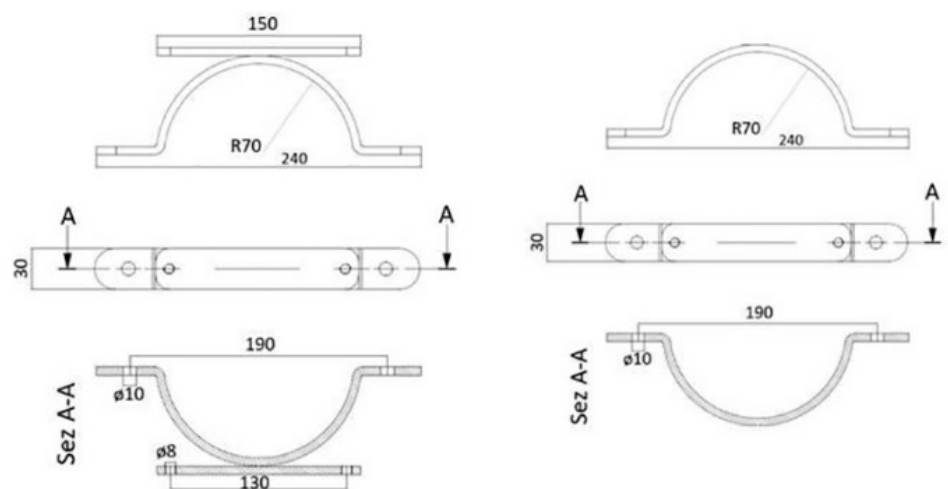

208.AP25L

FISSAGGIO PALO PIASTRA
 FISSAGGIO PALO PIASTRA GRIGIO
 BE-W[2.0] WALL BOX

* L'immagine del prodotto potrebbe essere indicativa

CARATTERISTICHE GENERALI

Serie Commerciale	Serie BE-W[2.0]
Descrizione sintetica	FISSAGGIO PALO PIASTRA

CARATTERISTICHE FISICHE

Colore	GRIGIO
Materiale	ACCIAIO ZINCATO

CARATTERISTICHE DIMENSIONALI

Dimensioni	ø140mm
------------	--------

DIMENSIONI**DOWNLOAD**

Disegno tecnico [PDF]
 Disegno tecnico [DWG]
 Disegno tecnico [STP]
 Istruzioni per l'utilizzo