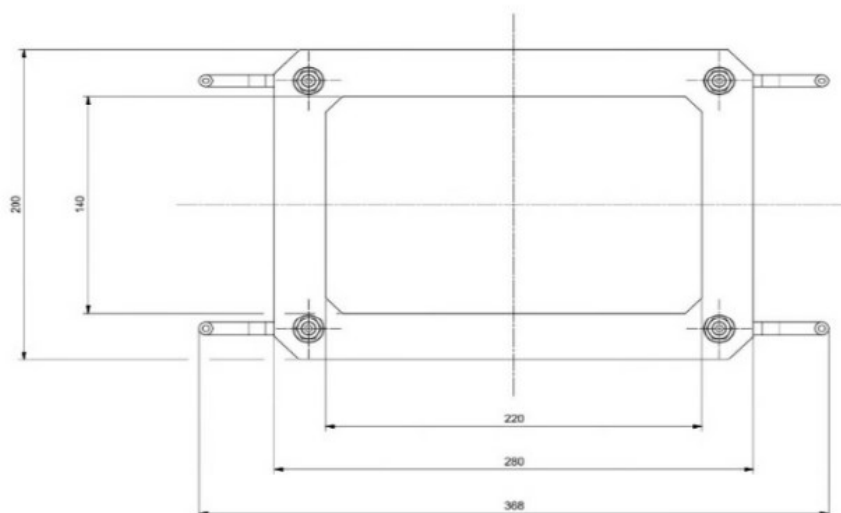

**208.AP23**

PIASTRA DI FISSAGGIO  
PIASTRA DI FISSAGGIO GRIGIO CA  
COLONNINA

\* L'immagine del prodotto potrebbe essere indicativa

### CARATTERISTICHE GENERALI

Serie Commerciale	Serie LIBERA
Descrizione sintetica	PIASTRA DI FISSAGGIO

### DIMENSIONI