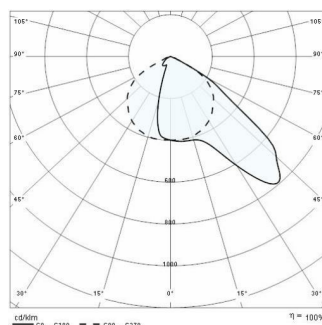

DATI TECNICI