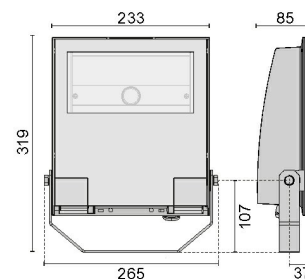

# GUELL 1 A/W

<b>Codice</b>	06107894
<b>Attacco:</b>	LED
<b>Sorgente luminosa:</b>	LED
<b>Potenza (W):</b>	27 W
<b>Colore / RAL:</b>	Grigio metallizzato
<b>Classe di isolamento:</b>	I
<b>Grado di protezione:</b>	IP 66
<b>Kelvin:</b>	4000
<b>Fattore di potenza:</b>	$\text{COS}\phi \geq 0,9$
<b>Ottica:</b>	OTTICA ASIMMETRICA DIFFONDEnte
<b>Flusso della sorgente:</b>	3607 lm
<b>Flusso di apparecchio:</b>	3099 lm
<b>Lifetime:</b>	150000 h
<b>Deprezzamento percentuale del flusso:</b>	L70

## Descrizione

Proiettore LED per interni ed esterni, costituito da:

- Corpo in alluminio pressofuso verniciato polveri poliestere previo trattamento di conversione chimica superficiale
- Diffusore in vetro piano di sicurezza temprato
- Riflettore asimmetrico ad altissime prestazioni in alluminio placcato 99,99%, brillantato, ossidato e privo di iridescenza
- Guarnizione in silicone antinvecchiamento
- Pressacavo antistrappo M20x1.5 per cavi Ø 10 - Ø 14 mm
- Viteria esterna in acciaio inox
- Clip in alluminio con molla inox, imperdibili
- Staffa in acciaio verniciata con polveri poliestere previa cataforesi
- A richiesta sono disponibili versioni con ballast dimmerabile
- Versioni con LED a 3000 K e 5000 K sono disponibili a richiesta

## DISEGNI TECNICI