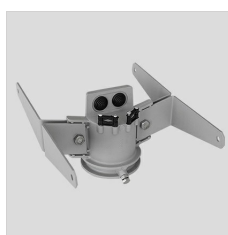

# GUELL 1 A/W

<b>Codice</b>	06107894
<b>Attacco:</b>	LED
<b>Sorgente luminosa:</b>	LED
<b>Potenza (W):</b>	27 W
<b>Colore / RAL:</b>	Grigio metallizzato
<b>Classe di isolamento:</b>	I
<b>Grado di protezione:</b>	IP 66
<b>Kelvin:</b>	4000
<b>Fattore di potenza:</b>	$\text{COS}\phi \geq 0,9$
<b>Ottica:</b>	OTTICA ASIMMETRICA DIFFONDEnte
<b>Flusso della sorgente:</b>	3607 lm
<b>Flusso di apparecchio:</b>	3099 lm
<b>Lifetime:</b>	150000 h
<b>Deprezzamento percentuale del flusso:</b>	L70

## Descrizione

Proiettore LED per interni ed esterni, costituito da:

- Corpo in alluminio pressofuso verniciato polveri poliestere previo trattamento di conversione chimica superficiale
- Diffusore in vetro piano di sicurezza temprato
- Riflettore asimmetrico ad altissime prestazioni in alluminio placcato 99,99%, brillantato, ossidato e privo di iridescenza
- Guarnizione in silicone antinvecchiamento
- Pressacavo antistrappo M20x1.5 per cavi Ø 10 - Ø 14 mm
- Viteria esterna in acciaio inox
- Clip in alluminio con molla inox, imperdibili
- Staffa in acciaio verniciata con polveri poliestere previa cataforesi
- A richiesta sono disponibili versioni con ballast dimmerabile
- Versioni con LED a 3000 K e 5000 K sono disponibili a richiesta

### GUELL 1

14172902  
Griglia di protezione GUELL 1

14174220  
Box connessione IP 66

14173394  
Supporto a parete 500 mm GUELL 1/2  
Grigio metallizzato

14173494  
Supporto a parete 1000 mm GUELL 1/2  
Grigio metallizzato

14453194  
Supporto testa palo singolo GUELL 1  
Grigio metallizzato

14453294  
Supporto testa palo doppio GUELL 1  
Grigio metallizzato