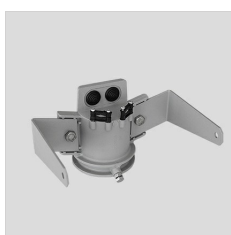

# GUELL 1 A/W

<b>Codice</b>	06107894
<b>Attacco:</b>	LED
<b>Sorgente luminosa:</b>	LED
<b>Potenza (W):</b>	27 W
<b>Colore / RAL:</b>	Grigio metallizzato
<b>Classe di isolamento:</b>	I
<b>Grado di protezione:</b>	IP 66
<b>Kelvin:</b>	4000
<b>Fattore di potenza:</b>	$\text{COS}\phi \geq 0,9$
<b>Ottica:</b>	OTTICA ASIMMETRICA DIFFONDEnte
<b>Flusso della sorgente:</b>	3607 lm
<b>Flusso di apparecchio:</b>	3099 lm
<b>Lifetime:</b>	150000 h
<b>Deprezzamento percentuale del flusso:</b>	L70

## Descrizione

Proiettore LED per interni ed esterni, costituito da:

- Corpo in alluminio pressofuso verniciato polveri poliestere previo trattamento di conversione chimica superficiale
- Diffusore in vetro piano di sicurezza temprato
- Riflettore asimmetrico ad altissime prestazioni in alluminio placcato 99,99%, brillantato, ossidato e privo di iridescenza
- Guarnizione in silicone antinvecchiamento
- Pressacavo antistrappo M20x1.5 per cavi Ø 10 - Ø 14 mm
- Viteria esterna in acciaio inox
- Clip in alluminio con molla inox, imperdibili
- Staffa in acciaio verniciata con polveri poliestere previa cataforesi
- A richiesta sono disponibili versioni con ballast dimmerabile
- Versioni con LED a 3000 K e 5000 K sono disponibili a richiesta

### GUELL 1

14172902  
Griglia di protezione GUELL 1

14174220  
Box connessione IP 66

14173394  
Supporto a parete 500 mm GUELL 1/2  
Grigio metallizzato

14173494  
Supporto a parete 1000 mm GUELL 1/2  
Grigio metallizzato

14453194  
Supporto testa palo singolo GUELL 1  
Grigio metallizzato

14453294  
Supporto testa palo doppio GUELL 1  
Grigio metallizzato