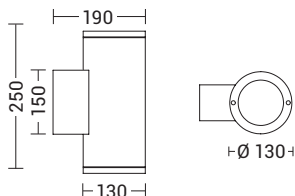

## MONOEMISSIONE DIRECT LIGHT

Codice Code	CCT	Flusso lm Flux lm	Potenza Wattage	Dimensioni mm Dimensions mm
<b>AVE007XX</b>	3000K	2520	15,6W	Ø130 x 250 x 190
<b>AVE008XX</b>	4000K	2620	15,6W	Ø130 x 250 x 190

## BIEMISSIONE DIRECT-INDIRECT LIGHT

Codice Code	CCT	Flusso lm Flux lm	Potenza Wattage	Dimensioni mm Dimensions mm
<b>AVE005XX</b>	3000K	2520+2520	2x15,6W	Ø130 x 250 x 190
<b>AVE006XX</b>	4000K	2620+2620	2x15,6W	Ø130 x 250 x 190

## MONOEMISSIONE DIRECT LIGHT

Codice Code	CCT	Flusso lm Flux lm	Potenza Wattage	Dimensioni mm Dimensions mm
<b>AVE003XX</b>	3000K	2520	15,6W	130 x 220 x 200
<b>AVE004XX</b>	4000K	2620	15,6W	130 x 220 x 200

## BIEMISSIONE DIRECT-INDIRECT LIGHT

Codice Code	CCT	Flusso lm Flux lm	Potenza Wattage	Dimensioni mm Dimensions mm
<b>AVE001XX</b>	3000K	2520+2520	2x15,6W	130 x 220 x 200
<b>AVE002XX</b>	4000K	2620+2620	2x15,6W	130 x 220 x 200