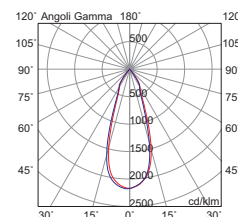

## BIEMISSIONE DIRECT-INDIRECT LIGHT

Codice Code	CCT	Flusso lm Flux lm	Potenza Wattage	Dimensioni mm Dimensions mm
<b>AVE005XX</b>	3000K	2520+2520	2x15,6W	Ø130 x 250 x 190
<b>AVE006XX</b>	4000K	2620+2620	2x15,6W	Ø130 x 250 x 190

## MONOEMISSIONE DIRECT LIGHT

Codice Code	CCT	Flusso lm Flux lm	Potenza Wattage	Dimensioni mm Dimensions mm
<b>AVE003XX</b>	3000K	2520	15,6W	130 x 220 x 200
<b>AVE004XX</b>	4000K	2620	15,6W	130 x 220 x 200