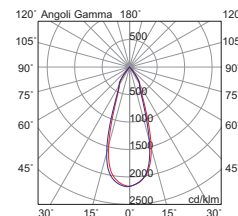

## MONOEMISSIONE DIRECT LIGHT

Codice Code	CCT	Flusso lm Flux lm	Potenza Wattage	Dimensioni mm Dimensions mm
<b>AVE007XX</b>	3000K	2520	15,6W	Ø130 x 250 x 190
<b>AVE008XX</b>	4000K	2620	15,6W	Ø130 x 250 x 190