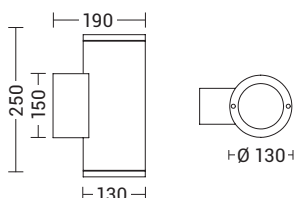

## MONOEMISSIONE DIRECT LIGHT

Codice Code	CCT	Flusso lm Flux lm	Potenza Wattage	Dimensioni mm Dimensions mm
<b>AVE007XX</b>	3000K	2520	15,6W	Ø130 x 250 x 190
<b>AVE008XX</b>	4000K	2620	15,6W	Ø130 x 250 x 190

## BIEMISSIONE DIRECT-INDIRECT LIGHT

Codice Code	CCT	Flusso lm Flux lm	Potenza Wattage	Dimensioni mm Dimensions mm
<b>AVE005XX</b>	3000K	2520+2520	2x15,6W	Ø130 x 250 x 190
<b>AVE006XX</b>	4000K	2620+2620	2x15,6W	Ø130 x 250 x 190

## MONOEMISSIONE DIRECT LIGHT

Codice Code	CCT	Flusso lm Flux lm	Potenza Wattage	Dimensioni mm Dimensions mm
<b>AVE003XX</b>	3000K	2520	15,6W	130 x 220 x 200
<b>AVE004XX</b>	4000K	2620	15,6W	130 x 220 x 200

## BIEMISSIONE DIRECT-INDIRECT LIGHT

Codice Code	CCT	Flusso lm Flux lm	Potenza Wattage	Dimensioni mm Dimensions mm
<b>AVE001XX</b>	3000K	2520+2520	2x15,6W	130 x 220 x 200
<b>AVE002XX</b>	4000K	2620+2620	2x15,6W	130 x 220 x 200