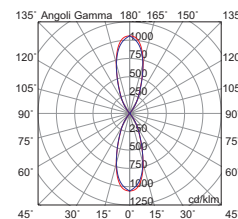

## BIEMISSIONE DIRECT-INDIRECT LIGHT

Codice Code	CCT	Flusso lm Flux lm	Potenza Wattage	Dimensioni mm Dimensions mm
<b>AVE005XX</b>	3000K	2520+2520	2x15,6W	Ø130 x 250 x 190
<b>AVE006XX</b>	4000K	2620+2620	2x15,6W	Ø130 x 250 x 190

## MONOEMISSIONE DIRECT LIGHT

Codice Code	CCT	Flusso lm Flux lm	Potenza Wattage	Dimensioni mm Dimensions mm
<b>AVE003XX</b>	3000K	2520	15,6W	130 x 220 x 200
<b>AVE004XX</b>	4000K	2620	15,6W	130 x 220 x 200

## BIEMISSIONE DIRECT-INDIRECT LIGHT

Codice Code	CCT	Flusso lm Flux lm	Potenza Wattage	Dimensioni mm Dimensions mm
<b>AVE001XX</b>	3000K	2520+2520	2x15,6W	130 x 220 x 200
<b>AVE002XX</b>	4000K	2620+2620	2x15,6W	130 x 220 x 200