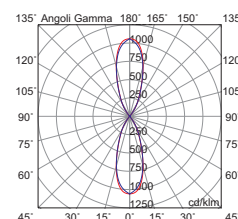

## MONOEMISSIONE DIRECT LIGHT

Codice Code	CCT	Flusso lm Flux lm	Potenza Wattage	Dimensioni mm Dimensions mm
<b>AVE007XX</b>	3000K	2520	15,6W	Ø130 x 250 x 190
<b>AVE008XX</b>	4000K	2620	15,6W	Ø130 x 250 x 190

## BIEMISSIONE DIRECT-INDIRECT LIGHT

Codice Code	CCT	Flusso lm Flux lm	Potenza Wattage	Dimensioni mm Dimensions mm
<b>AVE005XX</b>	3000K	2520+2520	2x15,6W	Ø130 x 250 x 190
<b>AVE006XX</b>	4000K	2620+2620	2x15,6W	Ø130 x 250 x 190