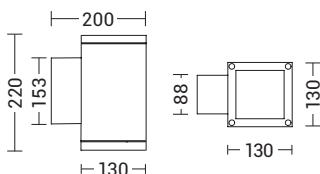

## MONOEMISSIONE DIRECT LIGHT

Codice Code	CCT	Flusso lm Flux lm	Potenza Wattage	Dimensioni mm Dimensions mm
<b>AVE007XX</b>	3000K	2520	15,6W	Ø130 x 250 x 190
<b>AVE008XX</b>	4000K	2620	15,6W	Ø130 x 250 x 190

## BIEMISSIONE DIRECT-INDIRECT LIGHT

Codice Code	CCT	Flusso lm Flux lm	Potenza Wattage	Dimensioni mm Dimensions mm
<b>AVE005XX</b>	3000K	2520+2520	2x15,6W	Ø130 x 250 x 190
<b>AVE006XX</b>	4000K	2620+2620	2x15,6W	Ø130 x 250 x 190

## MONOEMISSIONE DIRECT LIGHT

Codice Code	CCT	Flusso lm Flux lm	Potenza Wattage	Dimensioni mm Dimensions mm
<b>AVE003XX</b>	3000K	2520	15,6W	130 x 220 x 200
<b>AVE004XX</b>	4000K	2620	15,6W	130 x 220 x 200

## BIEMISSIONE DIRECT-INDIRECT LIGHT

Codice Code	CCT	Flusso lm Flux lm	Potenza Wattage	Dimensioni mm Dimensions mm
<b>AVE001XX</b>	3000K	2520+2520	2x15,6W	130 x 220 x 200
<b>AVE002XX</b>	4000K	2620+2620	2x15,6W	130 x 220 x 200