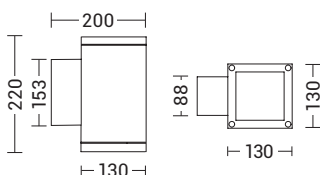

## MONOEMISSIONE DIRECT LIGHT

Codice Code	CCT	Flusso lm Flux lm	Potenza Wattage	Dimensioni mm Dimensions mm
<b>AVE007XX</b>	3000K	2520	15,6W	Ø130 x 250 x 190
<b>AVE008XX</b>	4000K	2620	15,6W	Ø130 x 250 x 190

## BIEMISSIONE DIRECT-INDIRECT LIGHT

Codice Code	CCT	Flusso lm Flux lm	Potenza Wattage	Dimensioni mm Dimensions mm
<b>AVE005XX</b>	3000K	2520+2520	2x15,6W	Ø130 x 250 x 190
<b>AVE006XX</b>	4000K	2620+2620	2x15,6W	Ø130 x 250 x 190

## MONOEMISSIONE DIRECT LIGHT

Codice Code	CCT	Flusso lm Flux lm	Potenza Wattage	Dimensioni mm Dimensions mm
<b>AVE003XX</b>	3000K	2520	15,6W	130 x 220 x 200
<b>AVE004XX</b>	4000K	2620	15,6W	130 x 220 x 200

## BIEMISSIONE DIRECT-INDIRECT LIGHT

Codice Code	CCT	Flusso lm Flux lm	Potenza Wattage	Dimensioni mm Dimensions mm
<b>AVE001XX</b>	3000K	2520+2520	2x15,6W	130 x 220 x 200
<b>AVE002XX</b>	4000K	2620+2620	2x15,6W	130 x 220 x 200