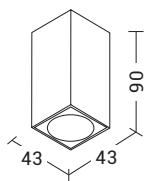

Codice Code		CCT	Flusso lm Flux lm	Potenza Wattage	Dimensioni mm Dimensions mm
<i>new</i>	ARG10227BXX	GU10	2700K	340	5W	Ø43 x 90
<i>new</i>	ARG10230BXX	GU10	3000K	370	5W	Ø43 x 90
<i>new</i>	ARG10240BXX	GU10	4000K	400	5W	Ø43 x 90

Codice da completare con la finitura del downlight a plafone.
Lampadina GU10 mini con riflettore in finitura **bianca** inclusa.
Code to complete with ceiling downlight finishes.
GU10 mini lamp with **white** reflector included.