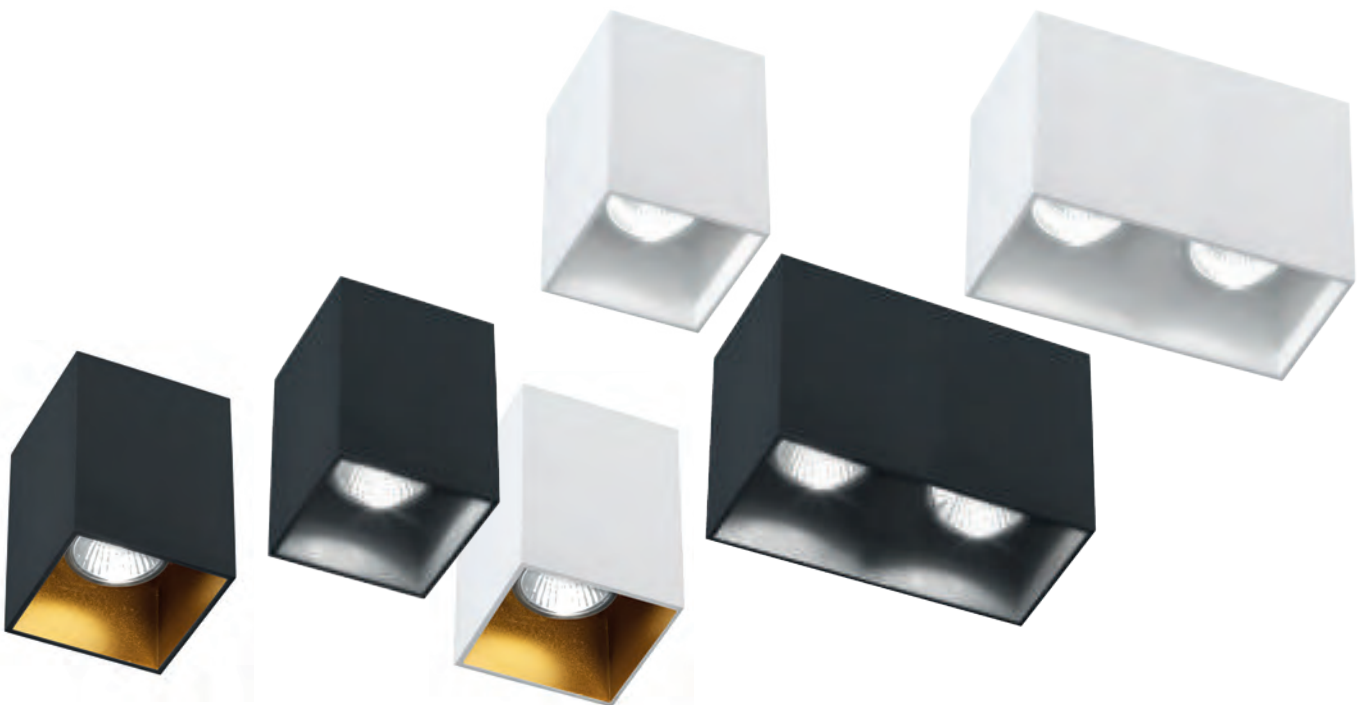

Apparecchi a soffitto tondi o quadrati, con versioni singole e doppie: un unico linguaggio formale per tutto il progetto.

Round or square ceiling fixtures, with single and double: only one formal language for the entire project.

Attacco GU10 per scegliere in autonomia potenza, apertura del fascio e temperatura colore.

GU10 lamp holders allow independent selection of wattage, beam angle, and color temperature.