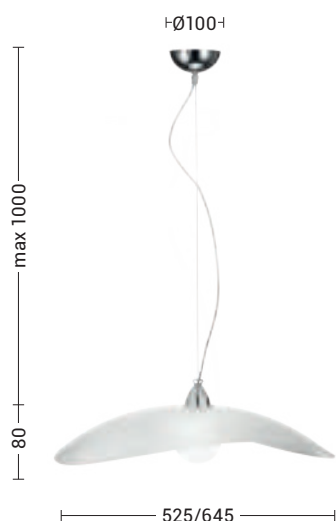

MELVIN

Lampada a sospensione, da parete e a soffitto in vetro satinato serigrafato. Struttura e particolari in metallo cromato. Proposta in diverse misure e relative potenze. Attacco E27 che consente di montare lampadina a LED.

Pendant, wall and ceiling lamp in decorated glass. Chrome metal structure and details. Available in different sizes and related powers. E27 lamp holders that allow mounting LED lamp.

Codice Code		Potenza Wattage	Dimensioni mm Dimensions mm
1073-40-B	E27	1x75W max	525 x 400 x 80
1073-60-B	E27	1x75W max	645 x 500 x 80

Codice Code		Potenza Wattage	Dimensioni mm Dimensions mm
1072-40-B	E27	2x75W max	400 x 90 x 80

Codice Code		Potenza Wattage	Dimensioni mm Dimensions mm
A.1072-30-B	E27	1x75W max	300 x 200 x 80
A.1072-40-B	E27	2x75W max	400 x 200 x 80