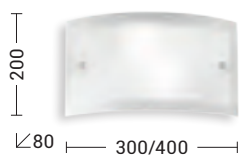

MELVIN

Lampada a sospensione, da parete e a soffitto in vetro satinato serigrafato. Struttura e particolari in metallo cromato. Proposta in diverse misure e relative potenze. Attacco E27 che consente di montare lampadina a LED.

Pendant, wall and ceiling lamp in decorated glass. Chrome metal structure and details. Available in different sizes and related powers. E27 lamp holders that allow mounting LED lamp.

Codice Code		Potenza Wattage	Dimensioni mm Dimensions mm
1073-40-B	E27	1x75W max	525 x 400 x 80
1073-60-B	E27	1x75W max	645 x 500 x 80

Codice Code		Potenza Wattage	Dimensioni mm Dimensions mm
1072-40-B	E27	2x75W max	400 x 90 x 80

Codice Code		Potenza Wattage	Dimensioni mm Dimensions mm
A.1072-30-B	E27	1x75W max	300 x 200 x 80
A.1072-40-B	E27	2x75W max	400 x 200 x 80