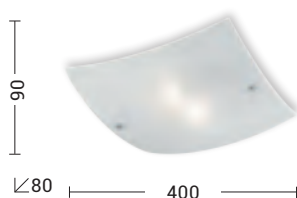

MELVIN

Lampada a sospensione, da parete e a soffitto in vetro satinato serigrafato. Struttura e particolari in metallo cromato. Proposta in diverse misure e relative potenze. Attacco E27 che consente di montare lampadina a LED.

Pendant, wall and ceiling lamp in decorated glass. Chrome metal structure and details. Available in different sizes and related powers. E27 lamp holders that allow mounting LED lamp.

Codice Code		Potenza Wattage	Dimensioni mm Dimensions mm
1073-40-B	E27	1x75W max	525 x 400 x 80
1073-60-B	E27	1x75W max	645 x 500 x 80

Codice Code		Potenza Wattage	Dimensioni mm Dimensions mm
1072-40-B	E27	2x75W max	400 x 90 x 80

Codice Code		Potenza Wattage	Dimensioni mm Dimensions mm
A.1072-30-B	E27	1x75W max	300 x 200 x 80
A.1072-40-B	E27	2x75W max	400 x 200 x 80