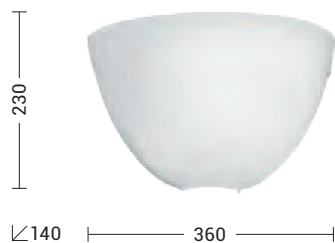

# KAWA

Lampade da parete con struttura in metallo e diffusore in vetro soffiato bianco satinato. Attacco E27 che consente di montare lampadina a LED.

Wall lamp with metal structure and satin blown white glass diffuser. E27 lamp holder that allows mounting LED lamp.

| Codice<br>Code  |  | Potenza<br>Wattage | Dimensioni mm<br>Dimensions mm |
|-----------------|---|--------------------|--------------------------------|
| <b>A.6306-B</b> | E27   | 2x75W max          | 360 x 230 x 140                |
| <b>A.6308-B</b> | E27   | 1x75W max          | 220 x 215 x 110                |