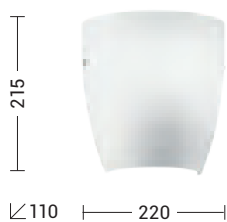

# KAWA

Lampade da parete con struttura in metallo e diffusore in vetro soffiato bianco satinato. Attacco E27 che consente di montare lampadina a LED.

Wall lamp with metal structure and satin blown white glass diffuser. E27 lamp holder that allows mounting LED lamp.

| Codice<br>Code  |  | Potenza<br>Wattage | Dimensioni mm<br>Dimensions mm |
|-----------------|---|--------------------|--------------------------------|
| <b>A.6306-B</b> | E27   | 2x75W max          | 360 x 230 x 140                |
| <b>A.6308-B</b> | E27   | 1x75W max          | 220 x 215 x 110                |