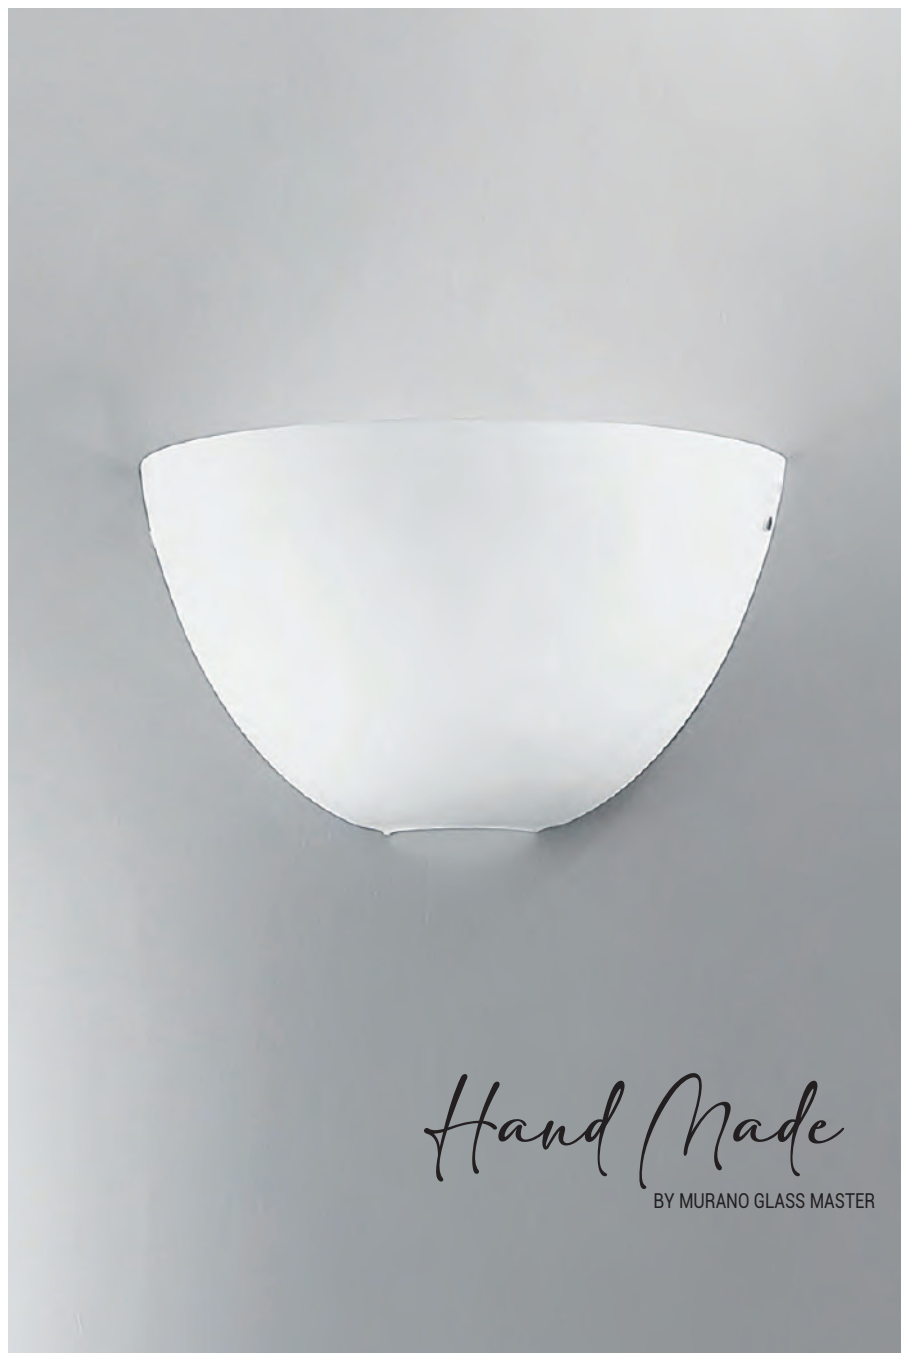

# KAWA

Lampade da parete con struttura in metallo e diffusore in vetro soffiato bianco satinato. Attacco E27 che consente di montare lampadina a LED.

Wall lamp with metal structure and satin blown white glass diffuser. E27 lamp holder that allows mounting LED lamp.

| Codice<br>Code  |  | Potenza<br>Wattage | Dimensioni mm<br>Dimensions mm |
|-----------------|---|--------------------|--------------------------------|
| <b>A.6306-B</b> | E27   | 2x75W max          | 360 x 230 x 140                |
| <b>A.6308-B</b> | E27   | 1x75W max          | 220 x 215 x 110                |