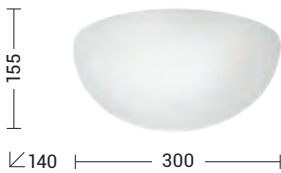

Codice Code		Potenza Wattage	Dimensioni mm Dimensions mm
A.7235	E27	1x60W max	300 x 155 x 140