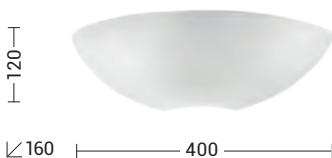

Lampada da parete in gesso nelle versioni monoemissione a luce indiretta o biemissione, proposta in forma tondeggiante e in diverse dimensioni. Struttura in gesso, che consente la pittura del corpo in finitura colore a propria scelta. Attacco R7s o E27, che consentono di montare lampadina LED.

RAVEL

Codice Code		Potenza Wattage	Dimensioni mm Dimensions mm
A.5153	R7s117	1x120W max	280 x 140 x 140

Codice Code		Potenza Wattage	Dimensioni mm Dimensions mm
A.7235	E27	1x60W max	300 x 155 x 140

Codice Code		Potenza Wattage	Dimensioni mm Dimensions mm
A.5154	R7s117	1x120W max	400 x 120 x 150

Codice Code		Potenza Wattage	Dimensioni mm Dimensions mm
A.5157	R7s117	1x120W max	400 x 120 x 160

Finiture Finishes

Gesso Plaster

Verniciabile Painted