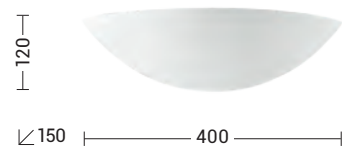

Codice Code		Potenza Wattage	Dimensioni mm Dimensions mm
A.5154	R7s117	1x120W max	400 x 120 x 150