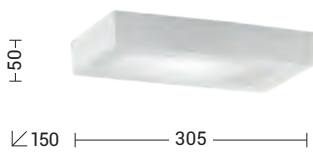

Geometrie. Geometry.

Lampada da parete in gesso biemissione, proposta di forma rettangolare. Cablata con attacco standard, che consente di montare lampadina LED, con diffusore in vetro pirex satinato a copertura della fonte luminosa. Struttura in gesso, che consente la pittura del corpo in finitura colore a propria scelta.

Wall plaster lamp, with direct-indirect light emission. with rectangular body. Standard lamp holder, that allows mounting LED lamp, with satin pyrex glass diffuser to cover the light source. Plaster structure, free chance to paint the body surface as desired.

ELMER

Codice Code		Potenza Wattage	Dimensioni mm Dimensions mm
A.4363	R7s117	1x80W max	305 x 50 x 150

Codice Code		Potenza Wattage	Dimensioni mm Dimensions mm
A.7225-E27	E27	1x60W max	240 x 90 x 110
A.7225-2XE27	E27	2x60W max	400 x 90 x 110