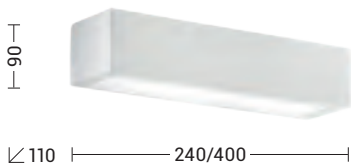

Geometrie. Geometry.

Lampada da parete in gesso biemissione, proposta di forma rettangolare. Cablata con attacco standard, che consente di montare lampadina LED, con diffusore in vetro pirex satinato a copertura della fonte luminosa. Struttura in gesso, che consente la pittura del corpo in finitura colore a propria scelta.

Wall plaster lamp, with direct-indirect light emission. with rectangular body. Standard lamp holder, that allows mounting LED lamp, with satin pyrex glass diffuser to cover the light source. Plaster structure, free chance to paint the body surface as desired.

ELMER

Codice Code		Potenza Wattage	Dimensioni mm Dimensions mm
A.4363	R7s117	1x80W max	305 x 50 x 150

Codice Code		Potenza Wattage	Dimensioni mm Dimensions mm
A.7225-E27	E27	1x60W max	240 x 90 x 110
A.7225-2XE27	E27	2x60W max	400 x 90 x 110