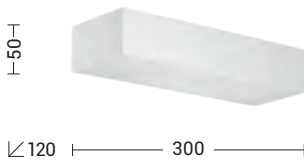

Lampada da parete in gesso a luce indiretta, dalla linea rettangolare proposta in diverse forme e dimensioni. Struttura in gesso, che consente la pittura del corpo in finitura colore a propria scelta. Attacco R7s, che consente di montare lampadina LED.

Wall plaster lamp, with indirect light emission. Rectangular body, available in different sizes. Plaster structure, free chance to paint the body surface as desired. R7s lamp holder, that allows mounting LED lamp.

# DUFFY

Codice Code		Potenza Wattage	Dimensioni mm Dimensions mm
<b>A.7226-30R</b>	R7s117	1x120W max	300 x 50 x 120

Codice Code		Potenza Wattage	Dimensioni mm Dimensions mm
<b>A.7233</b>	R7s117	1x120W max	355 x 65 x 165