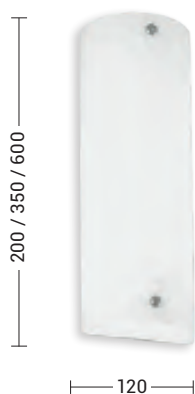

BOND

Lampada da parete disponibile in tre misure e relative potenze, struttura e particolari in metallo nichelato con diffusore in vetro satinato. Attacco E27 che consente di montare lampadina a LED.

Wall lamp available in three different sizes and related powers. structure and details in nickel-plated metal with satin glass diffuser. E27 lamp holder that allows mounting LED lamp.

Codice Code		Potenza Wattage	Dimensioni mm Dimensions mm
A.3625-20-B	E27	1x75W max	120 x 200 x 70
A.3625-35-B	E27	2x75W max	120 x 350 x 70
A.3625-60-B	E27	3x75W max	120 x 600 x 70

Finiture Finishes

Bianco satinato Satin white