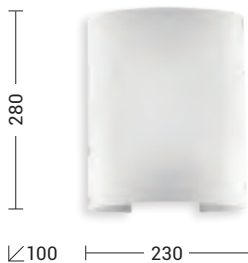

# CURTIS

Lampada da parete di dimensioni molto ridotte, struttura in metallo e diffusore in vetro satinato per un'ottima diffusione della luce. Attacco E27 che consente di montare lampadina a LED.

Wall lamp of very small size, metal structure and satin glass diffuser for diffused light emission. E27 lamp holder allows mounting LED lamp.

Codice Code	 E27	Potenza Wattage	Dimensioni mm Dimensions mm
<b>A.3342-15</b>	E27	1x75W max	225 x 160 x 120
<b>A.3342-30</b>	E27	1x75W max	230 x 280 x 100