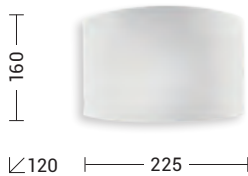

# CURTIS

Lampada da parete di dimensioni molto ridotte, struttura in metallo e diffusore in vetro satinato per un'ottima diffusione della luce. Attacco E27 che consente di montare lampadina a LED.

Wall lamp of very small size, metal structure and satin glass diffuser for diffused light emission. E27 lamp holder allows mounting LED lamp.

Codice Code	 E27	Potenza Wattage	Dimensioni mm Dimensions mm
<b>A.3342-15</b>	E27	1x75W max	225 x 160 x 120
<b>A.3342-30</b>	E27	1x75W max	230 x 280 x 100