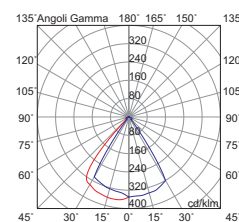

BIEMISSIONE DIRECT-INDIRECT LIGHT

| Codice Code | CCT | Flusso lm Flux lm | Potenza Wattage | Dimensioni mm Dimensions mm |
|-----------------------|-------|----------------------|--------------------|--------------------------------|
| A.124-XX-LED-C | 3000K | 420+420 | 2x4,5W | 100 x 100 x 110 |
| A.124-XX-LED-F | 4000K | 505+505 | 2x4,5W | 100 x 100 x 110 |

MONOEMISSIONE DIRECT LIGHT

| Codice Code | CCT | Flusso lm Flux lm | Potenza Wattage | Dimensioni mm Dimensions mm |
|-----------------------|-------|----------------------|--------------------|--------------------------------|
| A.129-XX-LED-C | 3000K | 420 | 1x4,5W | 96 x 96 x 112 |
| A.129-XX-LED-F | 4000K | 505 | 1x4,5W | 96 x 96 x 112 |

BIEMISSIONE DIRECT-INDIRECT LIGHT

| Codice Code | CCT | Flusso lm Flux lm | Potenza Wattage | Dimensioni mm Dimensions mm |
|-----------------------|-------|----------------------|--------------------|--------------------------------|
| A.130-XX-LED-C | 3000K | 420+420 | 2x4,5W | 96 x 96 x 112 |
| A.130-XX-LED-F | 4000K | 505+505 | 2x4,5W | 96 x 96 x 112 |