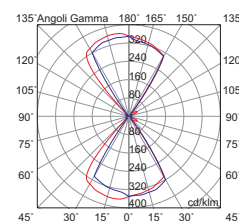

BIEMISSIONE DIRECT-INDIRECT LIGHT

| Codice Code | CCT | Flusso lm Flux lm | Potenza Wattage | Dimensioni mm Dimensions mm |
|-----------------------|-------|----------------------|--------------------|--------------------------------|
| A.124-XX-LED-C | 3000K | 420+420 | 2x4,5W | 100 x 100 x 110 |
| A.124-XX-LED-F | 4000K | 505+505 | 2x4,5W | 100 x 100 x 110 |

MONOEMISSIONE DIRECT LIGHT

| Codice Code | CCT | Flusso lm Flux lm | Potenza Wattage | Dimensioni mm Dimensions mm |
|-----------------------|-------|----------------------|--------------------|--------------------------------|
| A.129-XX-LED-C | 3000K | 420 | 1x4,5W | 96 x 96 x 112 |
| A.129-XX-LED-F | 4000K | 505 | 1x4,5W | 96 x 96 x 112 |

BIEMISSIONE DIRECT-INDIRECT LIGHT

| Codice Code | CCT | Flusso lm Flux lm | Potenza Wattage | Dimensioni mm Dimensions mm |
|-----------------------|-------|----------------------|--------------------|--------------------------------|
| A.130-XX-LED-C | 3000K | 420+420 | 2x4,5W | 96 x 96 x 112 |
| A.130-XX-LED-F | 4000K | 505+505 | 2x4,5W | 96 x 96 x 112 |