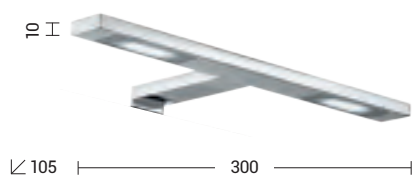

ABIKA

Lampada a LED 3000K singola o doppia, predisposta per "attacco a piastra" con corpo in metallo cromato. Corredata di alimentatore esterno da incassare nella struttura dello specchio o in remoto. Deve essere montata direttamente sugli specchi con telaio a filo.

Single or double LED 3000K set-up for plate connection with body in chrome metal. Equipped with remote driver to be installed in the mirror structure or remotely. It must be mounted directly on mirrors with frame flush.

LED **CRI≥80**

IP20

Codice Code	CCT	Flusso lm Flux lm	Potenza Wattage	Dimensioni mm Dimensions mm
A.10582	3000K	600	3,6W	33 x 45 x 185
A.10583	3000K	550	2x3W	300 x 105 x 105

Finiture Finishes

Cromo Chrome