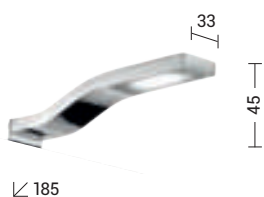

ABIKA

Lampada a LED 3000K singola o doppia, predisposta per "attacco a piastra" con corpo in metallo cromato. Corredata di alimentatore esterno da incassare nella struttura dello specchio o in remoto. Deve essere montata direttamente sugli specchi con telaio a filo.

Single or double LED 3000K set-up for plate connection with body in chrome metal. Equipped with remote driver to be installed in the mirror structure or remotely. It must be mounted directly on mirrors with frame flush.

LED **CRI≥80**

IP20

Codice Code	CCT	Flusso lm Flux lm	Potenza Wattage	Dimensioni mm Dimensions mm
A.10582	3000K	600	3,6W	33 x 45 x 185
A.10583	3000K	550	2x3W	300 x 105 x 105

Finiture Finishes

Cromo Chrome